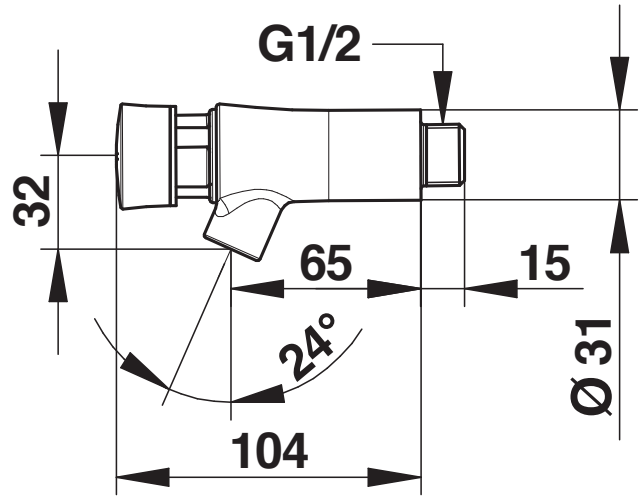

Tipologia: Rubinetto meccanico monoacqua

Rif: 66220 - PRESTO NEO® S® Inox murale - acqua fredda - 7 sec. (PRESTOGREEN)

> Pressione di utilizzo raccomandata:

- da 1 a 5 bar

> Portata:

- 3 l/min a 3 bar - sistema di regolazione interno su 4 posizioni
- dispositivo anticolpo d'ariete

> Durata erogazione:

- 7 secondi \pm 2 sec.

> Raccordi:

- Ø 1/2" (15x21)

> Dimensione:

- 65 mm

> Materiali e finiture:

- corpo in inox 304 L