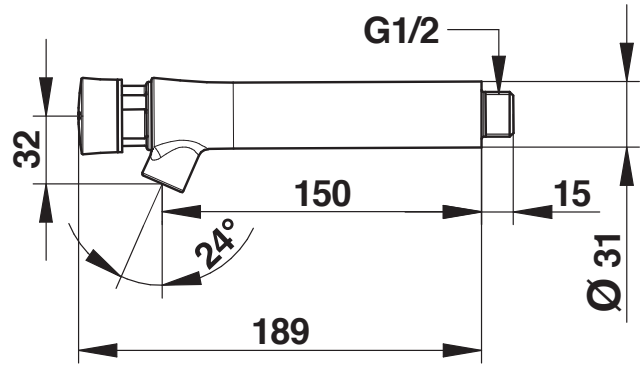

Tipologia: Robinet simple temporisé pour lavabo

Rif: 66225 - PRESTO NEO® S® Inox murale - 7 sec. (PRESTOGREEN)

> Pressione di utilizzo raccomandata:

- da 1 a 5 bar

> Portata:

- 3 l/min a 3 bar - sistema di regolazione interno su 4 posizioni
- dispositivo anticolpo d'ariete

> Durata erogazione:

- 7 secondi \pm 2 sec.

> Raccordi:

- Ø 1/2" (15x21)

> Dimensione:

- 150 mm

> Materiali e finiture:

- corpo in inox 304 L