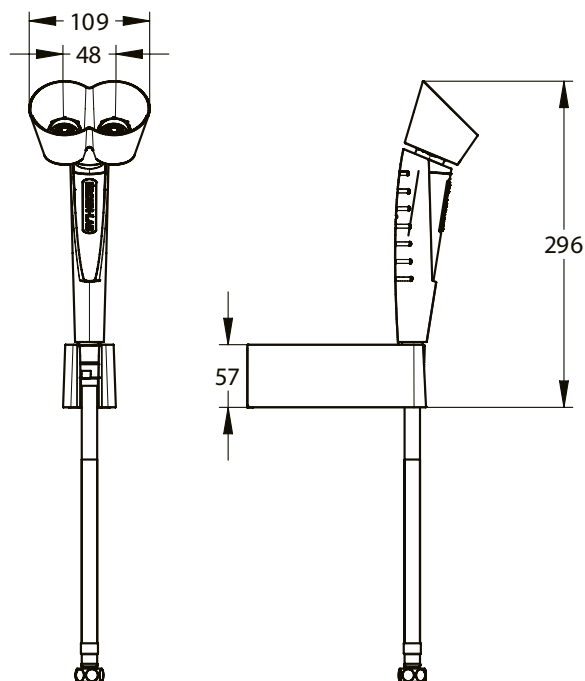

Tipologia: DOCCE E LAVACOCCHI DI EMERGENZA

Rif: 86202 - PRESTO lavaocchi di emergenza murale, getto doppio, comando a cursore

> Pressione di utilizzo raccomandata:

- da 1,5 a 10 bar

> Portata:

- 14 l/min a 3 bar

> Materiali e finiture:

- doccetta in plastica con flessibile 150 cm
- coppe paraocchi in EPDM

> Norme / Conformità:

- EN15154
- ANSI Z358.1:2014