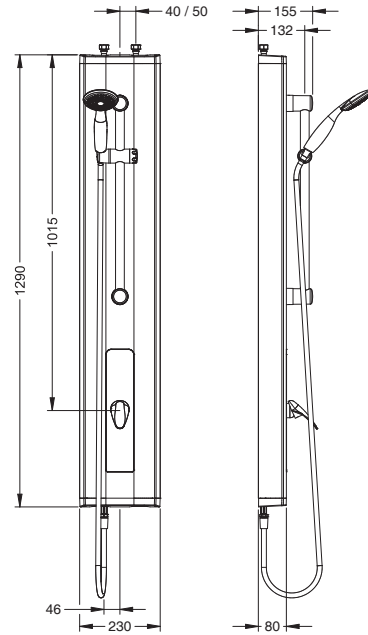

Tipologia: Pannello doccia meccanico

Rif: 88818 - PRESTOTEM®2 monocomando

> Pressione di utilizzo raccomandata:

- da 1 a 5 bar

> Portata:

- 8 l/min con limitatore di portata integrato

> Raccordi:

- Ø 1/2" (15x21), arrivo dall'alto
- arrivo da dietro con kit d'installazione rif. 91026 (optional)

> Materiali e finiture:

- profilato in alluminio anodizzato (spessore 2,5 mm)
- placca in alluminio verniciato RAL 7005
- fondo banda in ABS alta resistenza RAL 7005

> Resistenza termica:

- resiste ad una temperatura di 75° C per 30 minuti consecutivi, consentendo di effettuare uno shock termico anti-legionella

> Sicurezza:

- sistema di limitazione della temperatura massima dell'acqua calda per diminuire i rischi di scottature

> Fornito con:

- miscelatore tradizionale
- flessibili Ø 1/2" (15x21) con dado girevole
- rubinetti d'arresto Ø M 1/2" (15x21) e filtri 250 micron
- asta doccia con doccetta, gommini anticalcare
- viti di fissaggio
- istruzioni di montaggio

> Norme / Conformità:

- corpo in ottone cromato conforme alle norme NF EN1982, EN12164, NF EN12165
- trattamento della superficie nichel-cromo conforme alla norma NF EN12540
- resistenza all'aggressione salina 200 H (test NSS) conforme alla norma NF ISO 9227