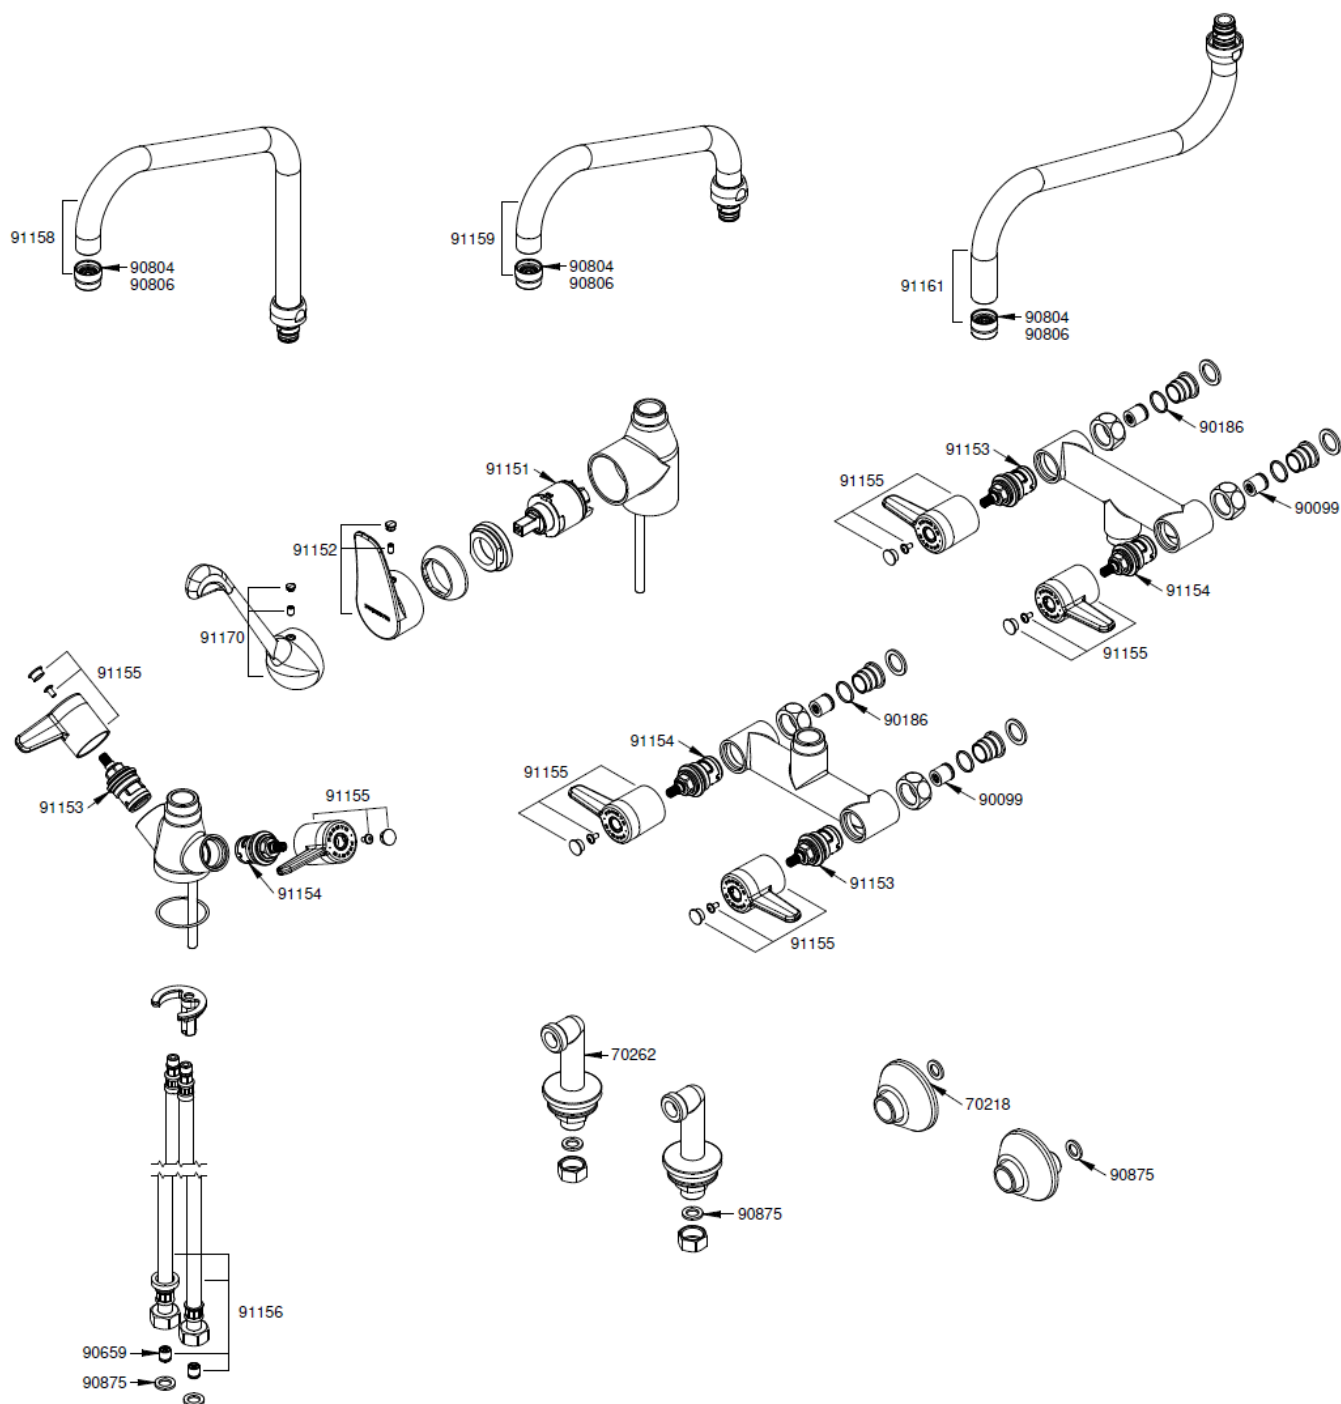

Spare parts list for the range:
70808 - PRESTOCHEF

PRESTO®

ASSISTANCE TECHNIQUE - Tél: 01 46 12 34 56 - E-mail: assistancetechnique@presto-group.com

PRESTO (LES ROBINETS): Siège Social: 7 rue Racine 92542 Montrouge Cedex - Site de Production: 4 rue Lavoisier 17110 St-Georges de Didonne
Tel: 01.46.12.34.56 - Fax: 01.40.92.00.12 - www.presto.fr

Ce document n'est pas contractuel. Nous nous réservons le droit de modifier les caractéristiques de nos produits sans préavis.

Toutes nos marques et modèles sont déposés - Document généré le 18-10-2021 - 19:56