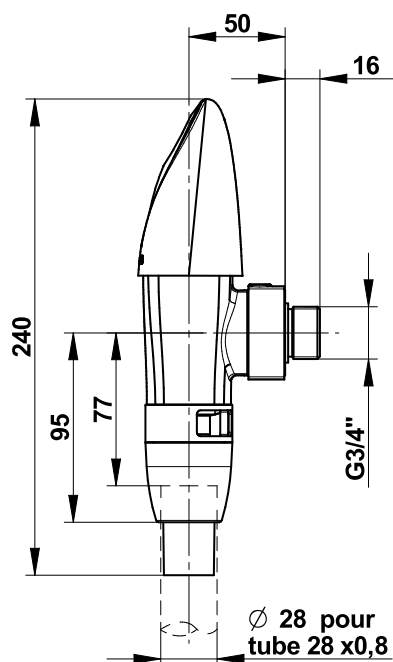

Gamme : PRESTO 1000 XL

Réf : 14211 - Robinet de chasse directe sans réservoir temporisé mécanique, applique, 2-4L, avec RA

> Pression d'utilisation recommandée :

- 1 à 5 bars

> Fonctionnement :

- Déclenchement souple adapté enfants et PMR par pression sur le capot à l'emplacement indiqué en forme de doigt

> Volume d'eau délivré :

- 2 à 4 l, ajustable par molette réglable
- Dispositif anti-coup de bélier
- Limiteur de débit automatique assurant un débit constant de 1 l/sec, de 1.2 bar à 4 bars de pression dynamique

> Durée d'écoulement :

- 4 secondes

> Alimentation hydraulique :

- Entrée : alimentation mâle G 3/4" (20x27) pour arrivée arrière, droite ou gauche grâce à un capot rotatif 3 positions
- Sortie avec raccord de liaison pour tube de chasse Ø 28 mm