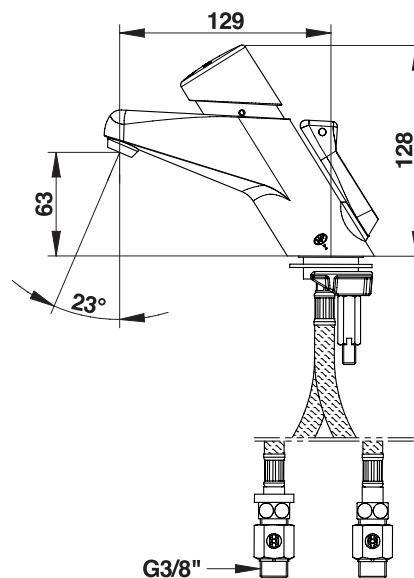

Gamme : Robinet mitigeur temporisé pour lavabo

Réf : 20500 - PRESTOMIX 2020 sur plage

> Pression d'utilisation recommandée :

- 1 à 5 bars

> Débit :

- Limiteur de débit 5 l/mn - Réglage interne 5 positions
- Dispositif anti-coup de bélier
- Brise-jet : anti-vandalisme et anti-bouchage

> Durée d'écoulement :

- 15 secondes \pm 5 secondes réglable par bague 4 positions

> Fonctionnement :

- Par simple pression sur le bouton (déclenchement souple)

> Alimentation hydraulique :

- G 3/8" (12x17)

> Résistance thermique:

- Ce robinet résiste à une température de 75°C durant 30 minutes dans le cadre de chocs thermiques

> Sécurité :

- Limitation de la température maximale par butée réglable

> Livré avec :

- 2 Robinets d'arrêt G 3/8" (12x17)
- 2 Joints filtre
- 2 Flexibles PEX avec clapets anti-retour NF et écrous tournants
- 1 Bride de fixation
- 1 Joint de bride
- 1 Ecrou de fixation

> Normes / Agréments :