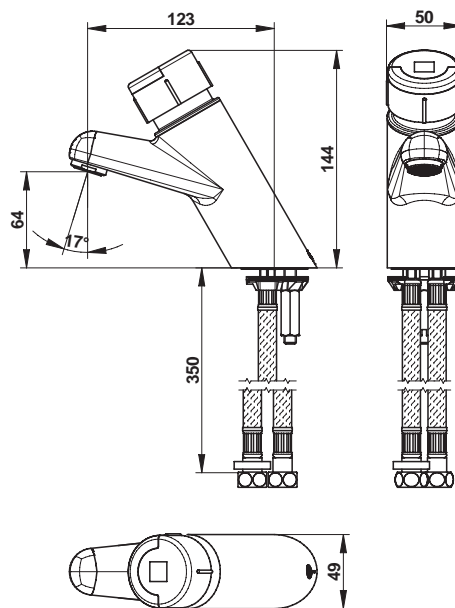

Gamme : Robinet mitigeur temporisé pour lavabo

Réf : 28440 - PRESTO 4000 S sur plage

> Pression d'utilisation recommandée :

- 1 à 5 bars

> Débit :

- 3 l/mn avec limiteur de débit intégré
- Dispositif anti-coup de bélier
- Brise-jet : anti-vandalisme et anti-bouchage

> Durée d'écoulement :

- 15 secondes \pm 5 secondes

> Alimentation hydraulique :

- G 3/8" (12x17)

> Matière et couleur de finition :

- Bouton-poussoir noir en polyacétal

> Résistance thermique :

- Ce robinet résiste à une température de 75°C durant 30 minutes dans le cadre de chocs thermiques

> Sécurité :

- Limitation de la température maximale par butée ajustable
- Système S® interdisant le blocage en écoulement continu

> Livré avec :

- 2 Joints filtre
- 2 Flexibles PEX avec clapets anti-retour NF et écrous tournants
- 1 Bride de fixation
- 1 Joint de bride
- 1 Ecran de fixation