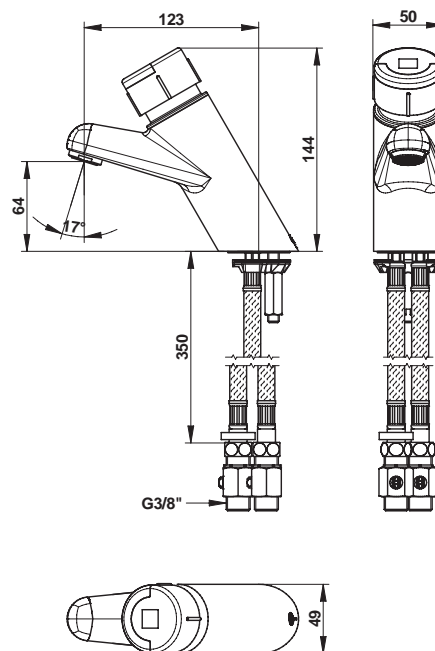

Gamme : Robinet mitigeur temporisé pour lavabo

Réf : 28442 - PRESTO 4000 S sur plaque

> Pression d'utilisation recommandée :

- 1 à 5 bars

> Débit :

- 3 l/mn avec aérateur réglé (en fonction de la pression réseau)
- Dispositif anti-coup de bélier
- Brise-jet : anti-vandalisme et anti-bouchage

> Durée d'écoulement :

- 15 secondes ± 5 secondes

> Alimentation hydraulique :

- G 3/8" (12x17)

> Matière et couleur de finition :

- Bouton-poussoir noir en polyacétal

> Résistance thermique :

- Ce robinet résiste à une température de 75°C durant 30 minutes dans le cadre de chocs thermiques

> Sécurité :

- Limitation de la température maximale par butée ajustable
- Système S® interdisant le blocage en écoulement continu

> Livré avec :

- 2 Robinets d'arrêt MM 3/8" (12x17)
- 2 Joints filtre
- 2 Flexibles PEX avec clapets anti-retour NF et écrous tournants
- 1 Bride de fixation
- 1 Joint de bride
- 1 Ecrrou de fixation