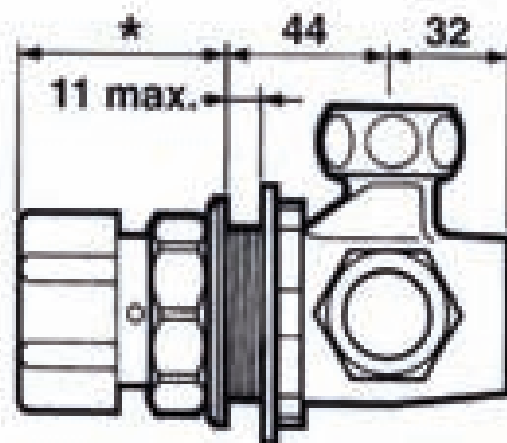

Gamme : Robinet mitigeur temporisé pour douche

Réf : 35906 - PRESTO ALPA panneau

* 52mm Bouton noir / Black knob

* 57mm Bouton chromé / Chrome-plated knob

> Pression d'utilisation recommandée :

- 1 à 5 bars

> Débit :

- 8 l/mn avec régulateur de débit intégré
- Dispositif anti-coup de bélier

> Durée d'écoulement :

- 30 secondes (- 10 / + 5 secondes)

> Alimentation hydraulique :

- Mâle G 3/4" (20x27)
- Sur mitigeur ALPA NF /IB avec clapets anti-retour NF