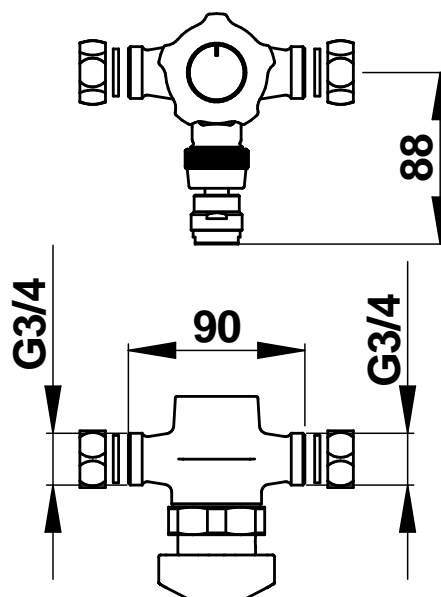

Gamme : Robinet mitigeur temporisé pour lavabo

Réf : 35912 - PRESTO 3500 mural

> Pression d'utilisation recommandée :

- 1 à 5 bars

> Débit :

- 3 l/mn avec régulateur de débit intégré
- Dispositif anti-coup de bélier
- Brise-jet Orientable : anti-vandalisme et anti-bouchage

> Durée d'écoulement :

- 15 secondes \pm 5 secondes

> Alimentation hydraulique :

- Mâle G 3/4" (20x27)
- Clapets anti-retour NF

> Matière et couleur de finition :

- Bouton-poussoir noir en polyacétal

> Résistance thermique :

- Ce robinet résiste à une température de 75°C durant 30 minutes dans le cadre de chocs thermiques

> Sécurité :

- Limitation de la température maximale par butée réglable

> Livré avec :

- 2 Joints filtre
- 2 Ecrous raccord 3/4" (20x27)
- Notice de pose