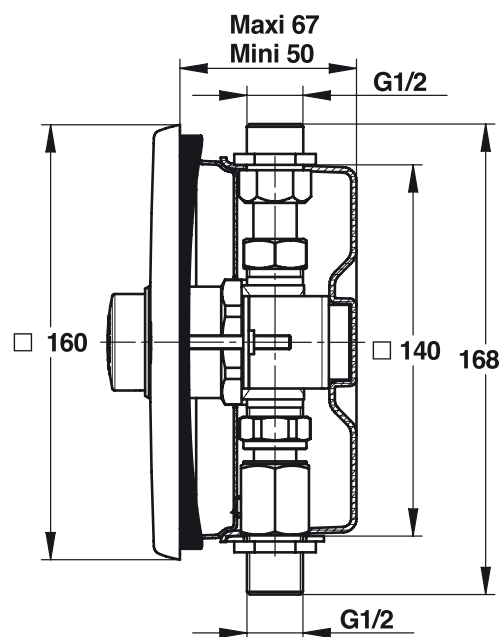

**Gamme :** Robinet simple temporisé pour douche

**Réf :** 38340 - PRESTO P 500 S B encastré