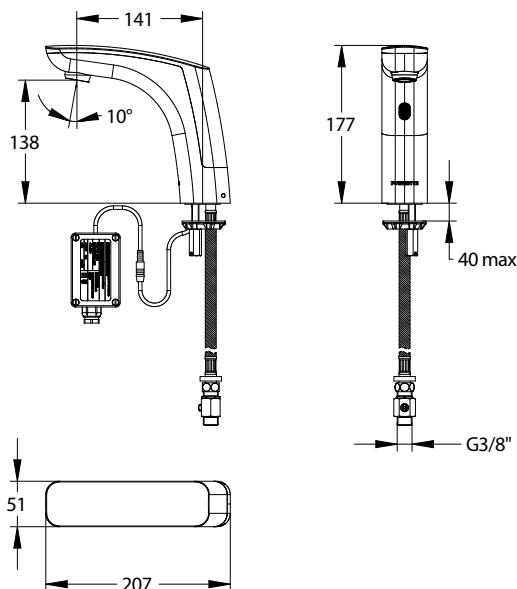

Gamme : Robinet simple électronique pour lavabo

Réf : 55381 - PRESTO NOVA sur plage - Secteur

> Pression d'utilisation recommandée :

- 1 à 5 bars

> Débit :

- 3L/mn par limiteur de débit intégré
- Aérateur anti-tartre haute qualité
- Dispositif anti-coup de bélier

> Alimentation hydraulique :

- G 3/8" (12x17) en eau froide, chaude ou pré-mitigée

> Alimentation électrique :

- Avec transformateur 230 Vac / 7 Vdc dans boîtier étanche IP65

> Matière et couleur de finition :

- Corps et capot en métal moulé injecté
- Finition chromée

> Résistance thermique :

- Résiste à une température de 75°C durant 30 minutes dans le cadre de chocs thermiques

> Sécurité :

- Fermeture automatique de l'électrovanne en cas d'écoulement > à 30s, d'usure de la pile ou de dégradation du détecteur

> Livré avec :

- 1 Ecrou de fixation
- 1 Joint et 1 rondelle
- 1 Flexible à écrou tournant
- 1 Robinet d'arrêt MM G 3/8" (12x17)
- 1 Joint filtre
- 1 Autocollant de signalisation

> Normes / Agréments :

- Laiton conforme aux normes NF EN1982, EN12164, NF EN12165
- Résistant au brouillard salin 200 H (essai NSS) conformément à la norme NF ISO 9227