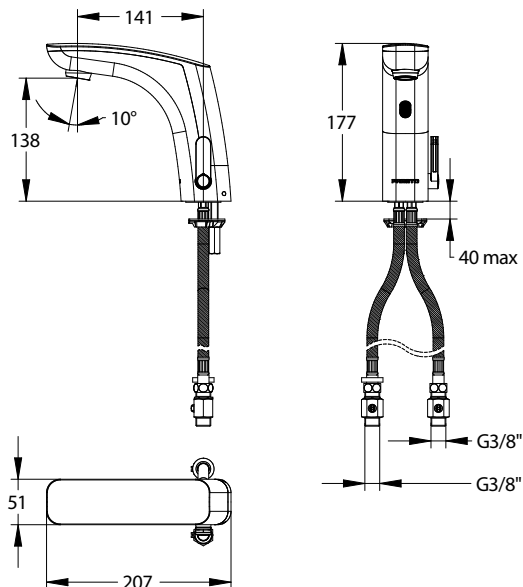

Gamme : Robinet mitigeur électronique pour lavabo - Gamme PRESTOGREEN

Réf : 55383 - PRESTO NOVA sur plage

> Pression d'utilisation recommandée :

- 1 à 5 bars

> Débit :

- 1,9 l/mn par limiteur de débit intégré (effet douchette)
- Aérateur anti-tartre haute qualité
- Dispositif anti-coup de bélier

> Alimentation hydraulique :

- G 3/8" (12x17)

> Alimentation électrique :

- Pile lithium 6 volts type CRP2 dans boîtier intégré dans le corps du robinet

> Matière et couleur de finition :

- Corps et capot en métal moulé injecté
- Finition chromée

> Livré avec :

- 1 Ecou de fixation
- 1 Joint et 1 rondelle
- 2 Flexibles PEX à écrou tournant avec Clapets anti-retour NF
- 2 Robinets d'arrêt MM G 3/8" (12x17)
- 2 Joints filtre
- 1 Autocollant de signalisation