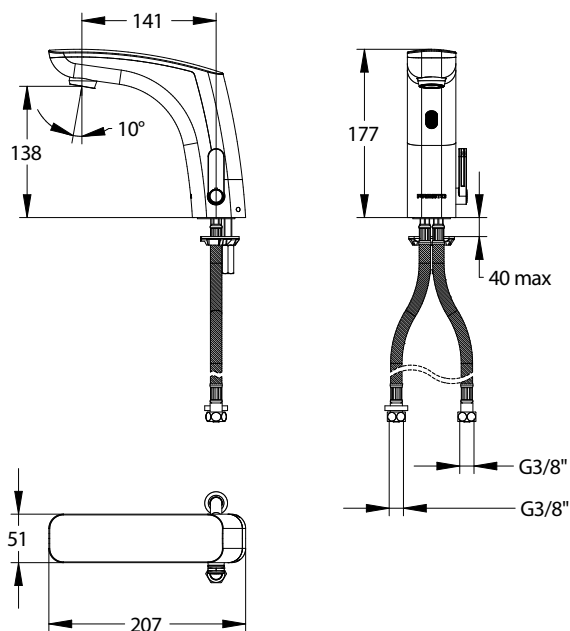

Gamme : Robinet mitigeur électronique pour lavabo

Réf : 55385 - PRESTO NOVA sur plage

> Pression d'utilisation recommandée :

- 1 à 5 bars

> Débit :

- 3 l/mn par limiteur de débit intégré (effet douchette)
- Aérateur anti-tartre haute qualité
- Dispositif anti-coup de bélier

> Alimentation hydraulique :

- G 3/8" (12x17)

> Alimentation électrique :

- Pile lithium 6 volts type CRP2 dans boîtier intégré dans le corps du robinet

> Matière et couleur de finition :

- Corps et capot en métal moulé injecté
- Finition chromée

> Livré avec :

- 1 Ecou de fixation
- 1 Joint et 1 rondelle
- 2 Flexibles PEX à écrou tournant avec Clapets anti-retour NF
- 2 Joints filtre
- 1 Autocollant de signalisation

> Normes / Agréments :

- Laiton conforme aux normes NF EN1982, EN12164, NF EN12165
- Résistant au brouillard salin 200 H (essai NSS) conformément à la norme NF ISO 9227