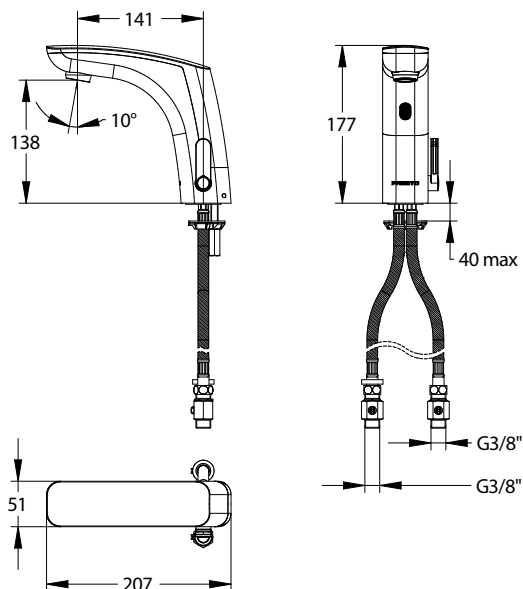

Gamme : Robinet mitigeur électronique pour lavabo

Réf : 55387 - PRESTO NOVA sur plage

> Pression d'utilisation recommandée :

- 1 à 5 bars

> Débit :

- 3 l/mn par limiteur de débit intégré
- Aérateur anti-tartre haute qualité
- Dispositif anti-coup de bélier

> Alimentation hydraulique :

- G 3/8" (12x17)

> Alimentation électrique :

- Pile lithium 6 volts type CRP2 dans boîtier intégré dans le corps du robinet

> Matière et couleur de finition :

- Corps et capot en métal moulé injecté
- Finition NOIR MAT

> Livré avec :

- 1 Ecrou de fixation
- 1 Joint et 1 rondelle
- 2 Flexibles PEX à écrou tournant avec Clapets anti-retour NF
- 2 Robinets d'arrêt MM G 3/8" (12x17)
- 2 Joints filtre
- 1 Autocollant de signalisation