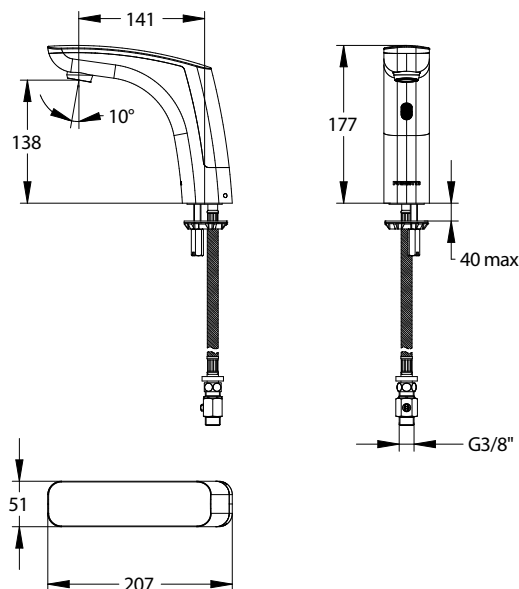

Gamme : Robinet simple électronique pour lavabo

Réf : 55389 - PRESTO NOVA sur plage

> Pression d'utilisation recommandée :

- 1 à 5 bars

> Débit :

- 3 l/mn par limiteur de débit intégré
- Aérateur anti-tartre haute qualité
- Dispositif anti-coup de bélier

> Alimentation hydraulique :

- G 3/8" (12x17) en eau froide, chaude ou pré-mitigée

> Alimentation électrique :

- Pile lithium 6 volts type CRP2 dans boîtier intégré dans le corps du robinet

> Matière et couleur de finition :

- Corps et capot en métal moulé injecté
- Finition NOIR MAT

> Résistance thermique :

- Résiste à une température de 75°C durant 30 minutes dans le cadre de chocs thermiques

> Sécurité :

- Fermeture automatique de l'électrovanne en cas d'écoulement supérieur à 30s

> Livré avec :

- 1 Ecrou de fixation
- 1 Joint et 1 rondelle
- 1 Flexible à écrou tournant
- 1 Robinet d'arrêt MM G 3/8" (12x17)
- 1 Joint filtre
- 1 Autocollant de signalisation

> Normes / Agréments :

- Laiton conforme aux normes NF EN1982, EN12164, NF EN12165
- Résistant au brouillard salin 200 H (essai NSS) conformément à la norme NF ISO 9227