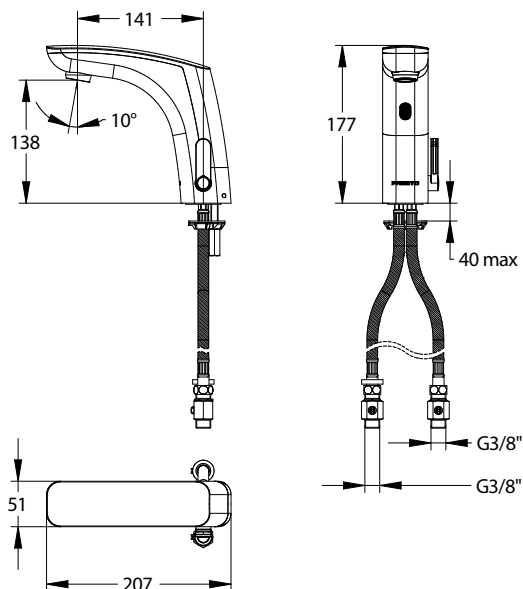

Gamme : Robinet mitigeur électronique pour lavabo

Réf : 55391 - PRESTO NOVA sur plage

> Pression d'utilisation recommandée :

- 1 à 5 bars

> Débit :

- 3 l/mn par limiteur de débit intégré
- Aérateur anti-tartre haute qualité
- Dispositif anti-coup de bélier

> Alimentation hydraulique :

- G 3/8" (12x17)

> Alimentation électrique :

- Pile lithium 6 volts type CRP2 dans boîtier intégré dans le corps du robinet

> Matière et couleur de finition :

- Corps et capot en métal moulé injecté
- Finition corps chromé et capot BLACK CHROME

> Livré avec :

- 1 Ecrou de fixation
- 1 Joint et 1 rondelle
- 2 Flexibles PEX à écrou tournant avec Clapets anti-retour NF
- 2 Robinets d'arrêt MM G 3/8" (12x17)
- 2 Joints filtre
- 1 Autocollant de signalisation