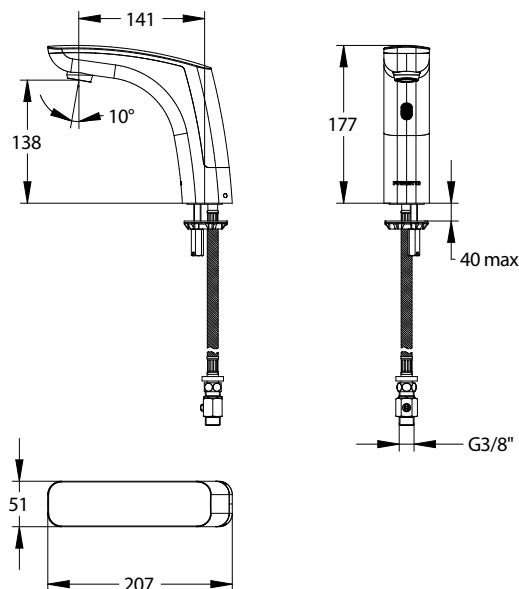

Gamme : Robinet simple électronique pour lavabo

Réf : 55393 - PRESTO NOVA sur plage

> Pression d'utilisation recommandée :

- 1 à 5 bars

> Débit :

- 3 l/mn par limiteur de débit intégré
- Aérateur anti-tartre haute qualité
- Dispositif anti-coup de bélier

> Alimentation hydraulique :

- G 3/8" (12x17) en eau froide, chaude ou pré-mitigée

> Alimentation électrique :

- Pile lithium 6 volts type CRP2 dans boîtier intégré dans le corps du robinet

> Matière et couleur de finition :

- Corps et capot en métal moulé injecté
- Finition corps chromé et capot BLACK CHROME

> Résistance thermique :

- Résiste à une température de 75°C durant 30 minutes dans le cadre de chocs thermiques

> Sécurité :

- Fermeture automatique de l'électrovanne en cas d'écoulement supérieur à 30s

> Livré avec :

- 1 Ecrou de fixation
- 1 Joint et 1 rondelle
- 1 Flexible à écrou tournant
- 1 Robinet d'arrêt MM G 3/8" (12x17)
- 1 Joint filtre
- 1 Autocollant de signalisation