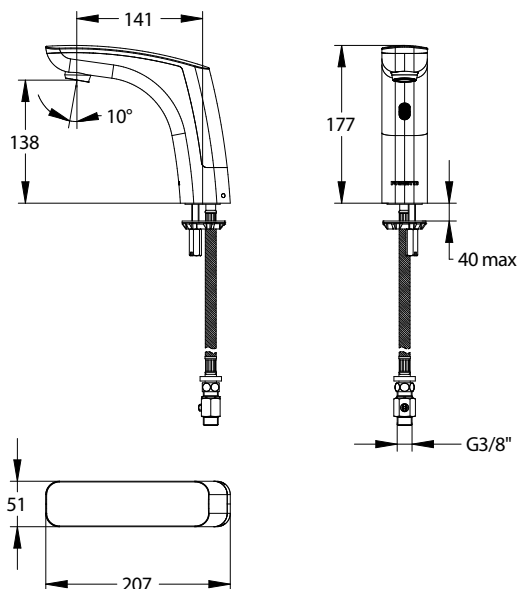

Gamme : Robinet simple électronique pour lavabo - Gamme PRESTOGREEN

Réf : 55395 - PRESTO NOVA sur plage - Pile

> Pression d'utilisation recommandée :

- 1 à 5 bars

> Débit :

- 1,9L/min par régulateur de débit intégré (effet douchette)
- Aérateur anti-tartre haute qualité
- Dispositif anti-coup de bélier

> Alimentation hydraulique :

- G 3/8" (12x17) en eau froide, chaude ou pré-mitigée

> Alimentation électrique :

- Pile lithium 6 volts type CRP2 dans boîtier intégré dans le corps du robinet

> Matière et couleur de finition :

- Corps et capot en métal moulé injecté
- Finition chromée

> Résistance thermique :

- Résiste à une température de 75°C durant 30 minutes dans le cadre de chocs thermiques

> Sécurité :

- Fermeture automatique de l'électrovanne en cas d'écoulement > à 30s, d'usure de la pile ou de dégradation du détecteur

> Livré avec :

- 1 écrou de fixation
- 1 joint et 1 rondelle
- 1 flexible à écrou tournant
- 1 robinet d'arrêt MM G 3/8" (12x17)
- 1 joint filtre
- 1 autocollant de signalisation

> Normes / Agréments :

- Laiton conforme aux normes NF EN1982, EN12164, NF EN12165
- Résistant au brouillard salin 200 H (essai NSS) conformément à la norme NF ISO 9227