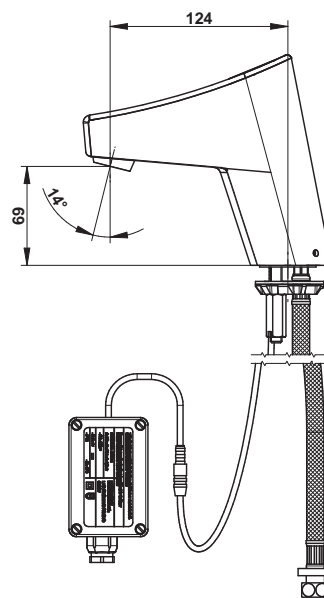

**Gamme :** Robinet simple sensitif pour lavabo

**Réf :** 56634 - PRESTO TOUCH® sur page

#### > Alimentation hydraulique:

- G 3/8" (12x17) en eau froide, chaude ou pré-mitigée