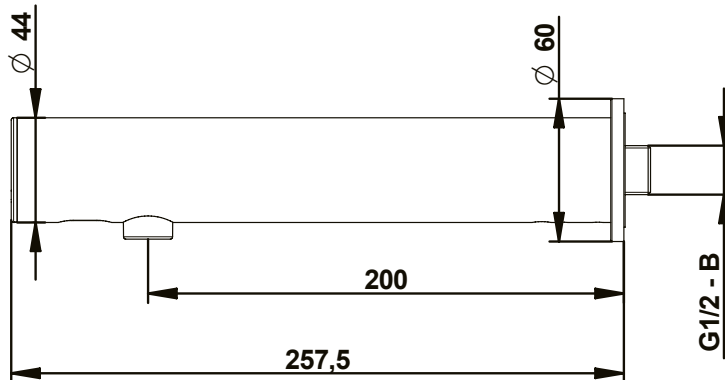

Gamme : PRESTO LINEA®

Réf : 57102 - Robinet simple électronique mural pour lavabo, Applique, Pile, 1,9l/min Chrome

> Pression d'utilisation recommandée

- 1 à 5 bar

> Fonctionnement

- Déclenchement et arrêt automatique par détection des mains
- Déclenchement sans contact adapté PMR

> Débit

- 1,9l/min à 3 bar avec spray réglé intégré

> Alimentation hydraulique

- G 1/2" (15x21)
- Vanne d'arrêt intégrée

> Alimentation électrique

- 2 piles lithium 3V CR123A intégrées dans le corps du robinet

> Matière et couleur de finition

- Corps extérieur en laiton : finition chromée
- Corps intérieur en laiton sans plomb
- Capot en métal injecté : finition chromée

> Résistance thermique

- Résiste à une température de 75°C durant 30 minutes dans le cadre de chocs thermiques

> Installation recommandée

- Hauteur d'installation conseillée à 30 cm minimum du fond de la vasque

> Livré avec

- 1 rosace d'habillage
- 1 joint filtre
- 1 Autocollant de signalisation
- 1 notice d'installation