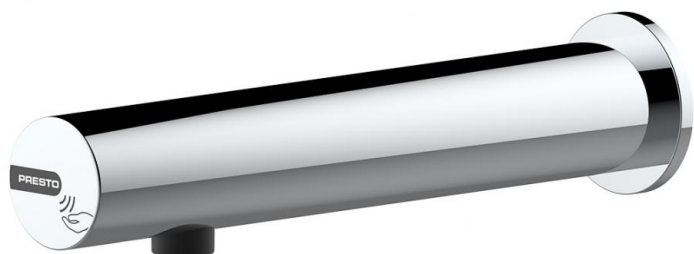

Gamme : PRESTO LINEA®

Réf : 57102 - Robinet simple électronique mural pour lavabo, Applique, Pile, 1,9l/min Chrome

> Pression d'utilisation recommandée

- 1 à 5 bar

> Fonctionnement

- Déclenchement et arrêt automatique par détection des mains
- Déclenchement sans contact adapté PMR

> Débit

- 1,9l/min à 3 bar avec spray réglé intégré

> Alimentation hydraulique

- G 1/2" (15x21)
- Vanne d'arrêt intégrée

> Alimentation électrique

- 2 piles lithium 3V CR123A intégrées dans le corps du robinet

> Matière et couleur de finition

- Corps extérieur en laiton : finition chromée
- Corps intérieur en laiton sans plomb
- Capot en métal injecté : finition chromée

> Résistance thermique

- Résiste à une température de 75°C durant 30 minutes dans le cadre de chocs thermiques