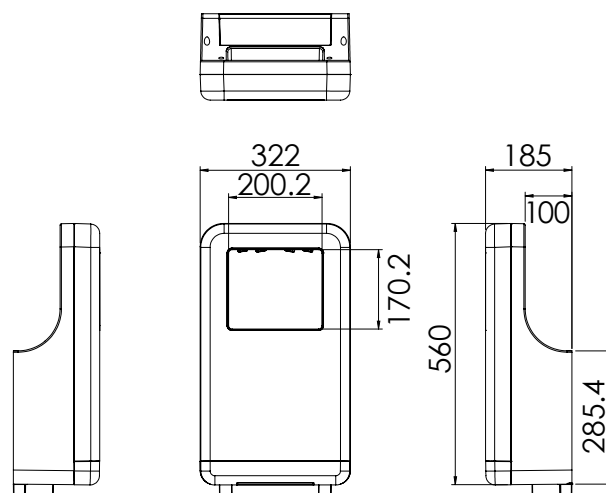

Gamme : SECHE-MAINS

Réf : 60362 - E-DRY Sèche-mains hygiénique

> Fonctionnement :

- Sèche-mains automatique, déclenchement et arrêt par détection des mains, sécurité anti blocage de 60 secondes.
- Parfaitement adapté pour les personnes en fauteuil grâce à sa large zone de séchage et sa position verticale

> Caractéristiques :

- Temps de séchage : 10 à 15 secondes
- Vitesse d'air : de 75 à 95 m/sec
- Puissance : Seulement 1600 W
- Secteur : 220/240 V / 50/60 Hz
- Niveau sonore : 69,6 à 72,8 dB à 1 mètre
- Distance de détection 170mm ± 20mm réglable
- IP21

> Hygiène parfaite

- 3 filtres : Filtre HEPA, filtre charbon et filtre antibactérien
- Doté d'une céramique absorbante évitant les stagnations d'eau

> 3 sécurités

- Le sèche-mains intègre 3 niveaux de sécurité.
- La première est un thermostat à 70°C qui permet un flux d'air à 55°C constamment
- La seconde est un thermostat à 142°C qui arrête le sèche-mains en cas de surchauffe
- La troisième est un thermostat qui stoppe le sèche-mains si le moteur atteint 105°C