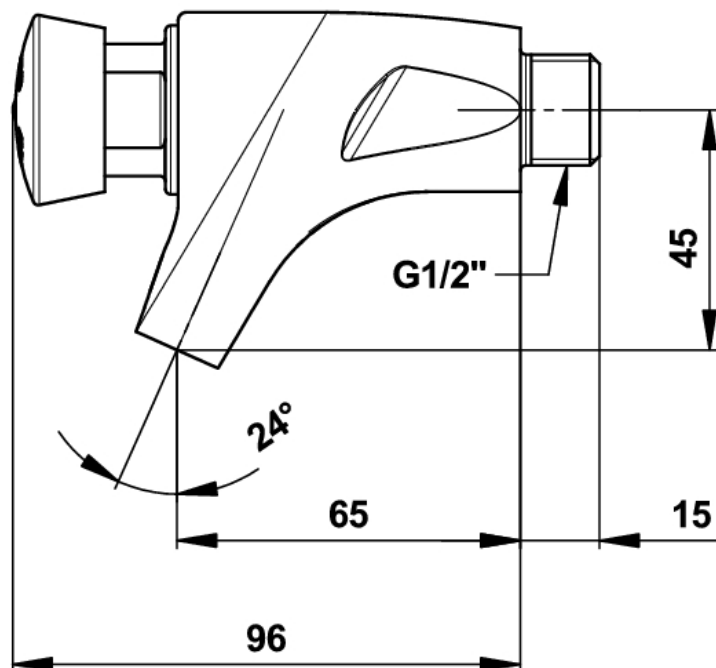

Gamme : Robinet simple temporisé pour lavabo

Réf : 63020 - PRESTO 504 mural

> Pression d'utilisation recommandée :

- 1 à 5 bars

> Débit :

- 3 l/mn à 3 bars - Réglage 4 positions
- Dispositif anti-coup du bélièr

> Durée d'écoulement :

- 15 secondes \pm 5 secondes

> Alimentation hydraulique :

- Mâle G 1/2" (15x21) en eau chaude ou pré-mitigée

> Résistance thermique :

- Ce robinet résiste à une température de 75°C durant 30 minutes dans le cadre de chocs thermiques

> Sécurité :

- Tête interchangeable et bouton non tournant évitant tout risque d'usure prématurée
- Repère par point de couleur inusable et indémontable

> Livré avec :

- Notice de pose

> Normes / Agréments :