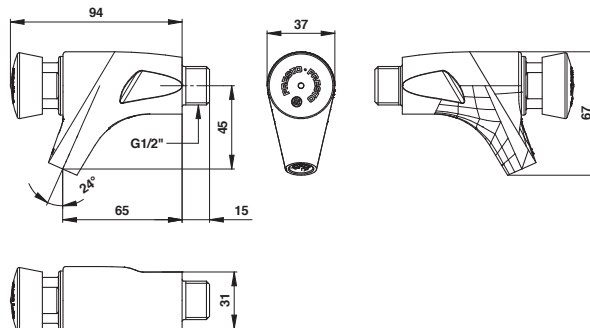

Gamme : Robinet simple temporisé pour lavabo

Réf : 63120 - PRESTO 504 S mural

> Pression d'utilisation recommandée :

- 1 à 5 bars

> Débit :

- 3 l/mn à 3 bars - Réglage 4 positions
- Dispositif anti-coup de bélier

> Durée d'écoulement :

- 15 secondes \pm 5 secondes

> Alimentation hydraulique :

- Mâle G 1/2" (15x21) en eau froide ou pré-mitigée

> Résistance thermique :

- Ce robinet résiste à une température de 75°C durant 30 minutes dans le cadre de chocs thermiques

> Sécurité :

- Système S® interdisant le blocage en écoulement continu
- Tête interchangeable et bouton non tournant évitant tout risque d'usure prématurée
- Repère par point de couleur inusable et indémontable

> Livré avec :

- Notice de pose

> Normes / Agréments :

- Corps en laiton chromé conforme aux normes NF EN1982 / NF EN12164 / NF EN12165
- Traitement de surface Nickel-Chrome selon NF EN12540
- Résistance au brouillard salin neutre (NSS) : 200 h selon NF ISO 9227