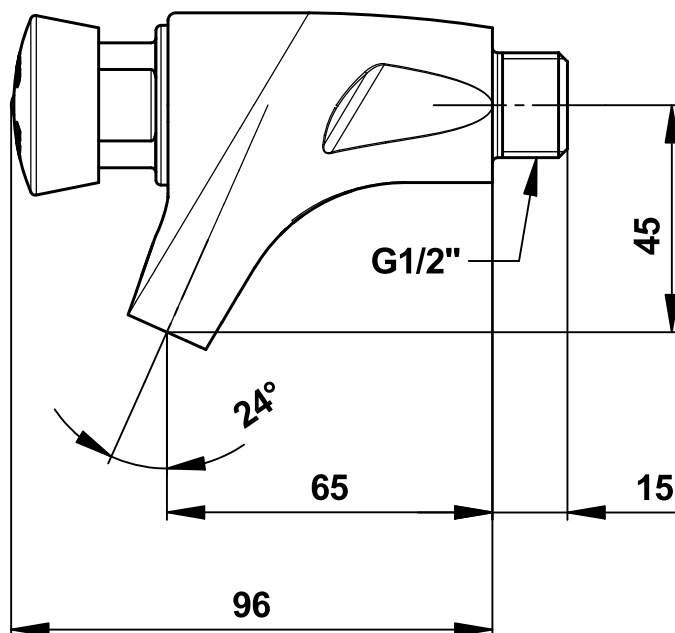

Gamme : PRESTO 507

Réf : 63200 - Robinet simple temporisé pour lavabo

> Pression d'utilisation recommandée :

- 1 à 5 bars

> Débit :

- 18 l/mn à 3 bars - Réglage 4 positions
- Dispositif anti-coup de bélier

> Durée d'écoulement :

- 4-8 secondes

> Alimentation hydraulique :

- Mâle G 1/2" (15x21) en eau froide

> Résistance thermique :

- Ce robinet résiste à une température de 75°C durant 30 minutes dans le cadre de chocs thermiques

> Sécurité :

- Tête interchangeable et bouton non tournant évitant tout risque d'usure prématurée
- Repère par point de couleur inusable et indémontable

> Livré avec :

- Notice de pose

> Normes / Agréments :

- Corps en laiton chromé conforme aux normes NF EN1982 / NF EN12164 / NF EN12165
- Traitement de surface Nickel-Chrome selon NF EN12540
- Résistance au brouillard salin neutre (NSS) : 200 h selon NF ISO 9227