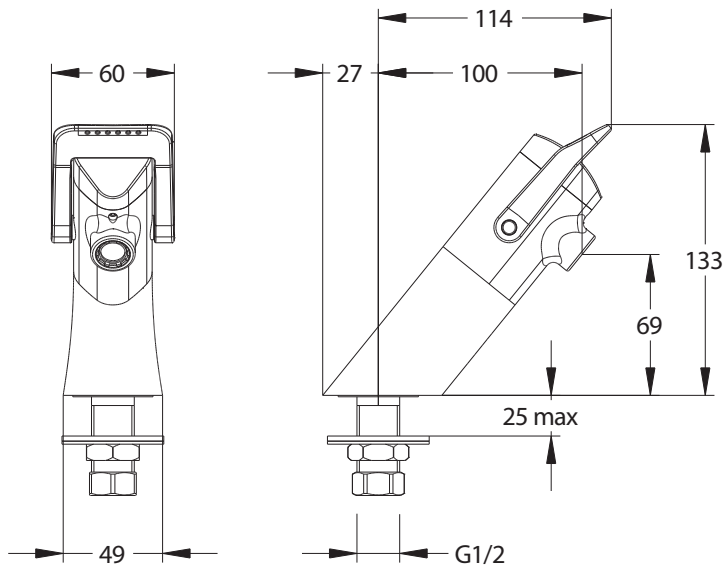

Gamme : PRESTO NEO® DUO S®

Réf : 64752 - Robinet simple temporisé à manette souple sur plage pour lavabo, 7-11sec, 3l/min, antiblocage S®

> Pression d'utilisation recommandée:

- 1 à 5 bars

> Fonctionnement:

- Déclenchement souple et intuitif par action de levier sur la manette ergonomique vers le haut et/ou le bas
- Adapté pour PMR, enfants ou personnes âgées

> Débit :

- 3l/min à 3 bar avec aérateur réglé intégré anti-tarte - réglage 4 positions
- Dispositif anti-coup de bélier

> Alimentation hydraulique :

- M G 1/2" x 40mm pour eau froide ou pré-mitigée

> Matière et finition:

- Corps et capot en laiton | Finition chromée
- Manette ergonomique en polymère technique bi-injection | Finition anis

- 1 Joint filtre
- 1 Joint d'embase
- 1 Écrou de fixation + 1 rondelle inox
- 1 Écrou pour tube cuivre 12 x 14
- 1 joint plat caoutchouc
- 1 repère de couleur autocollant

> Normes / Agréments :

- Corps en laiton chromé conforme aux normes NF EN1982 / NF EN12164 / NF EN12165
- Traitement de surface Nickel-Chrome selon NF EN12540
- Résistance au brouillard salin neutre (NSS) : 200 h selon NF ISO 9227