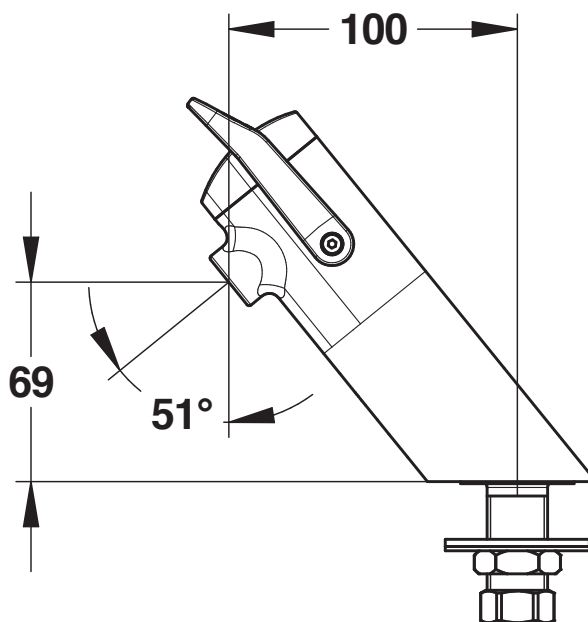

Gamme : Robinet simple temporisé pour lavabo

Réf : 64780 - PRESTO NEO DUO S® sur plage - Double temporisation

> Pression d'utilisation recommandée :

- 1 à 5 bars / 14, 50 à 72,52 psi

> Débit :

- 1,9 l/mn à 3 bars
- Dispositif anti-coup de bélier

> Durée d'écoulement :

- 7 secondes - manette vers le haut
- 11 secondes - manette vers le bas

> Alimentation hydraulique :

- G 1/2" (15x21) en eau froide

> Résistance thermique :

- Ce robinet résiste à une température de 75°C / 167°F durant 30 minutes dans le cadre de chocs thermiques

> Sécurité :

- Système S® interdisant le blocage en écoulement continu

> Confort :

- Déclenchement souple
- Manette ergonomique bicolore, en polymère technique bi-injection

> Livré avec :

- 1 Joint filtre
- 1 Joint d'embase
- 1 Écrou de fixation + 1 rondelle inox
- 1 Écrou pour tube cuivre 12 x 14
- 1 joint plat caoutchouc
- 1 repère de couleur autocollant
- 1 raccord G 1/2" NPT

> Normes / Agréments :

- Corps en laiton chromé conforme aux normes NF EN1982 / NF EN12164 / NF EN12165
- Traitement de surface Nickel-Chrome selon NF EN12540
- Résistance au brouillard salin neutre (NSS) : 200 h selon NF ISO 9227
- CSA B 125.1 / ASME A 112.18.1