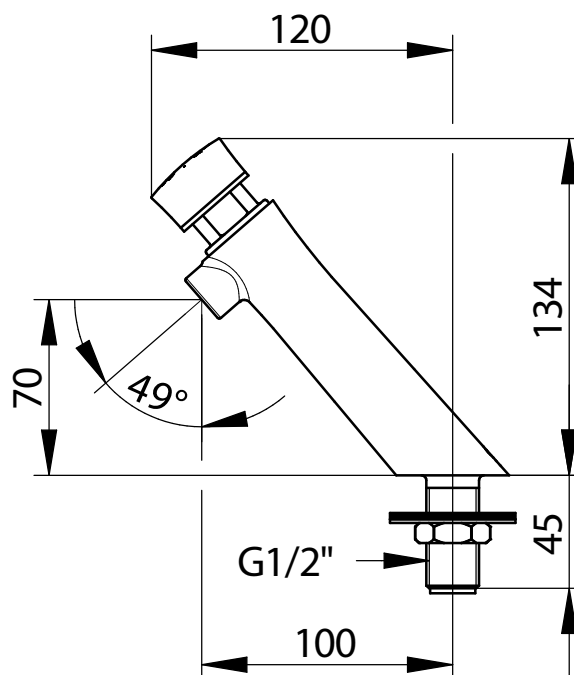

Gamme : Robinet simple temporisé pour lavabo

Réf : 65015 - PRESTO NEO sur plage - 7 sec. (PRESTOGREEN)

> Pression d'utilisation recommandée :

- 1 à 5 bars

> Débit :

- 3 l/mn à 3 bars, réglage 4 positions
- Dispositif anti-coup de bélier

> Durée d'écoulement :

- 7 secondes (± 3 secondes)

> Alimentation hydraulique :

- Mâle G 1/2" (15x21) en eau chaude

> Résistance thermique :

- Ce robinet résiste à une température de 75°C durant 30 minutes dans le cadre de chocs thermiques

> Sécurité :

- Tête interchangeable et bouton non tournant évitant tout risque d'usure prématurée, avec marquage laser
- Repère cerclé rouge indémontable

> Livré avec :

- 1 Ecrou pour tube cuivre de 12x14
- 1 Joint fibre
- 1 Rondelle de serrage inox
- 1 Ecrou de serrage laiton
- 1 Rondelle NBR