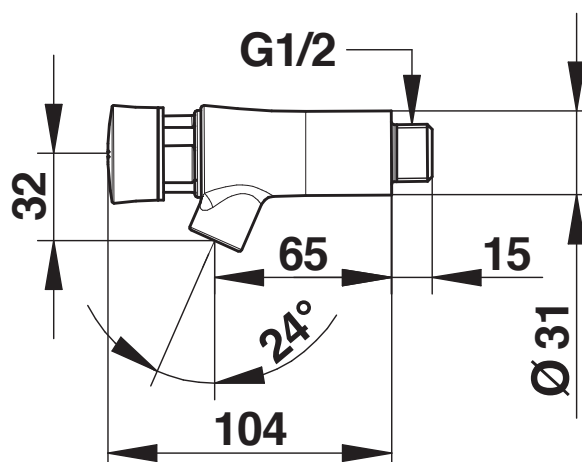

Gamme : Robinet simple temporisé pour lavabo

Réf : 66100 - PRESTO NEO mural

> Pression d'utilisation recommandée :

- 1 à 5 bars

> Débit :

- 3 l/mn à 3 bars - Réglage 4 positions
- Dispositif anti-coup de bélier

> Durée d'écoulement :

- 15 secondes

> Alimentation hydraulique :

- Mâle G 1/2" (15x21) en eau chaude

> Dimensions :

- Saillie 65mm

> Résistance thermique :

- Ce robinet résiste à une température de 75°C durant 30 minutes dans le cadre de chocs thermiques

> Sécurité :

- Tête interchangeable et bouton non tournant évitant tout risque d'usure prématurée, avec marquage laser
- Repère cerclé rouge indémontable

> Livré avec :

- 1 Notice de pose

> Normes / Agréments :