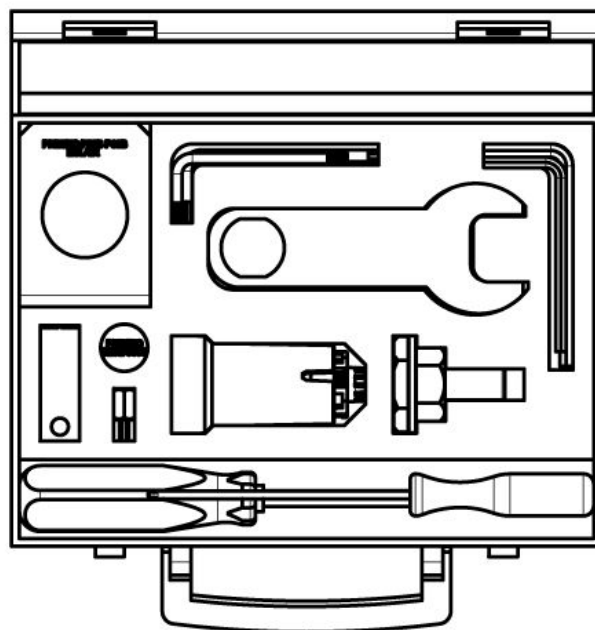

Gamme : MAINTENANCE

Réf : 91001 - Malette d'outillage PRESTO®

> Dimensions :

- 1. Malette
- 2. Clé 6 pans à boule pour SENSAO, SQUALE, P1000 XL, P500 S, P109 et grille pomme de douche.
- 3. Clé pour P50 B, P60 B, ECLAIR.
- 4. Clé PRESTO 1000.
- 5. Clé de service PRESTO 2000, 2010, 2020, PRESTO 500S ET DL 350 S.
- 6. Clé pour 4000 S, DL 400 S et DL 300 S.
- 7. Clé pour tête 600, tête PRESTO 50, ECLAIR et aérateurs pour PRESTO 4000 S, 5000 et SQUALE.
- 8. TORX T25 pour robinets de chasse PRESTO 7100, PRESTO 7300 et PRESTO 1000 E.
- 9. TORX T20 pour PRESTO 5000, 5600, 5500, 5700 et 5750.
- 10. Clé 6 pans de 5 pour DL 800 S grille pomme de douche.
- 11. Clé 6 pans de 4 pour pomme fixe, bras de douche DL 300 S, DL 350 S, DL 400 S, DL 800 S et P109.
- 12. Clé pour capot P1000 XL.
- 13. Clé tige tête PRESTO 600 S.
- 14. Tournevis POZIDRIV N° 2 pour DL 400 S, DL 350 S, DL 300 S, DL 800 S, PRESTOTEM.