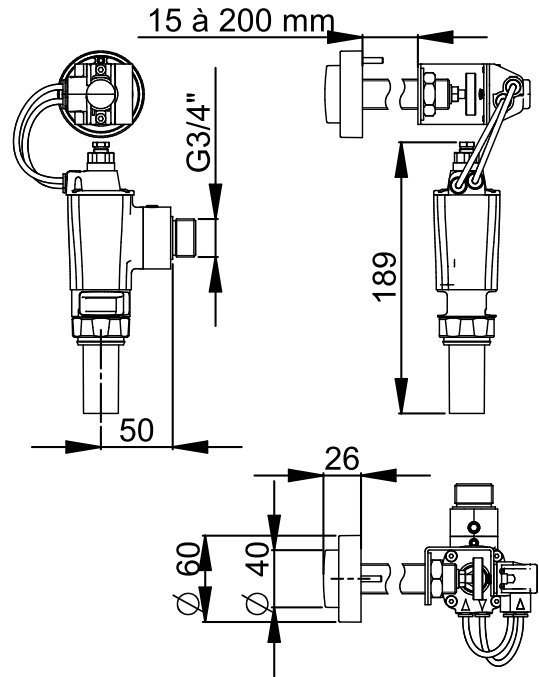

Tipologia: Flussometro meccanico dietro parete

Rif: 14260 - PRESTO 1000 XL TC - kit completo per pareti da 1 a 200 mm

> Pressione di utilizzo raccomandata:

- da 1 a 5 bar

> Portata:

- da 6 a 9 litri, regolabile
- dispositivo anticampo d'ariete
- limitatore di portata 60 l/min

> Durata erogazione:

- da 6 a 9 secondi

> Raccordi:

- M Ø 3/4" (20x27)
- tubo di cacciata Ø 28 mm

> Materiali e finitura:

- corpo in ottone
- pulsante in ottone cromato

> Sicurezza:

- dispositivo anti-sifonico: impedisce la risalita di acque nere all'interno dell'impianto
- sistema antibloccaggio S®, impedisce l'erogazione continua di acqua in caso di blocco del pulsante

> Fornito con:

- flussometro P1000 XL
- rubinetto d'arresto
- comando dietro parete per pareti con spessore da 15 a 200 mm
- tubo di cacciata a gomito in PVC
- calotta di giunzione
- istruzioni di montaggio

> Norme / Conformità:

- - classe acustica II
- corpo in ottone cromato conforme alle norme NF EN1982, NF EN12164, NF EN12165
- trattamento della superficie nichel-cromo conforme alla norma NF EN12540
- resistenza all'aggressione salina 200 H (test NSS) conforme alla norma NF ISO 9227