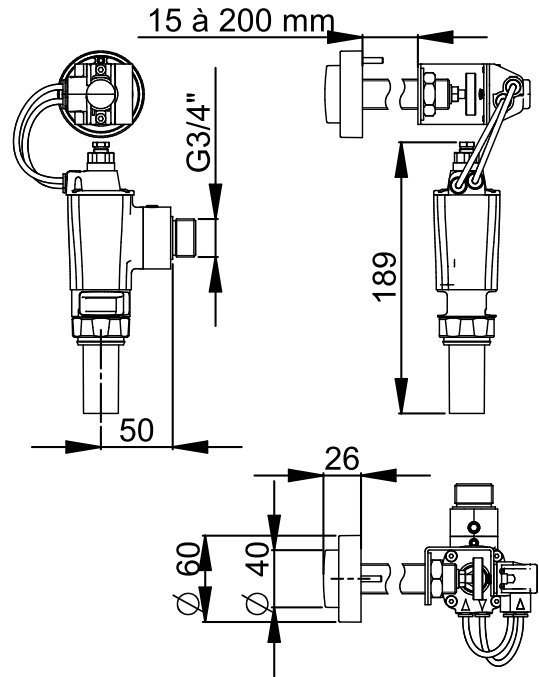

**Tipologia:** Flussometro meccanico dietro parete

**Rif:** 14265 - PRESTO 1000 XL S® TC ECO - kit completo per pareti da 1 a 200 mm

**> Pressione di utilizzo raccomandata:**

- da 1 a 5 bar

**> Portata:**

- 4 litri per utilizzo, regolabile tramite rubinetto d'arresto
- dispositivo anticolpo d'ariete
- limitatore di portata che assicura una portata costante di 1 l/sec, da 1,2 a 4 bar

**> Durata erogazione:**

- 4 secondi

**> Raccordi:**

- M Ø 3/4" (20x27)
- tubo di cacciata Ø 28 mm

**> Materiali e finitura:**

- corpo e rubinetto d'arresto in ottone
- pulsante in ottone con trattamento nichel-cromo

**> Sicurezza:**

- rubinetto d'arresto
- comando dietro pareti per pareti con spessore da 15 a 200 mm
- tubo di cacciata a gomito in PVC
- calotta di giunzione
- istruzioni di montaggio

**> Norme / Conformità:**

- classe acustica II
- corpo in ottone cromato conforme alle norme NF EN1982, NF EN12164, NF EN12165
- trattamento della superficie nichel-cromo conforme alla norma NF EN12540
- resistenza all'aggressione salina 200 H (test NSS) conforme alla norma NF ISO 9227