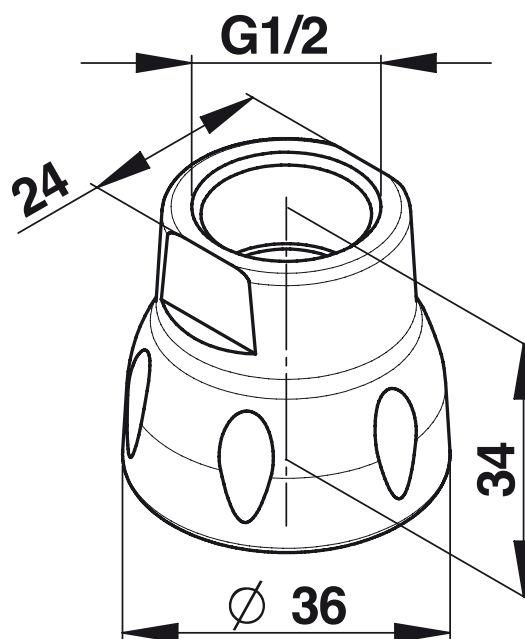

Tipologia: Accessori docce

Rif: 29320 - PRESTO soffione doccia a soffitto

> Pressione di utilizzo raccomandata:

- da 1 a 5 bar

> Portata:

- in funzione della rubinetteria

> Caratteristiche:

- soffione fisso
- getto a pioggia

> Raccordi:

- F Ø 1/2" (15x21)

> Materiali e finitura:

- lega plastica

> Resistenza termica:

- resiste ad una temperatura di 75° C per 30 minuti consecutivi, consentendo di effettuare uno shock termico anti-legionella