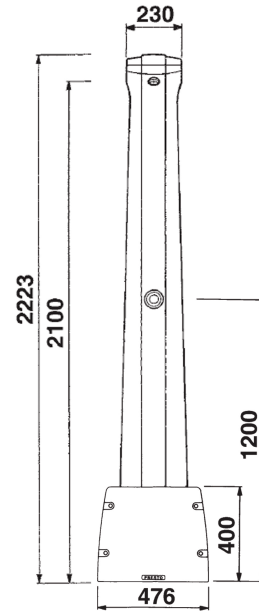

Tipologia: Colonna doccia con rubinetto meccanico monoacqua

Rif: 29931 - PRESTO HYDROPOOL CC2

> Pressione di utilizzo raccomandata:

- da 2 a 5 bar

> Portata:

- 10 l/min a 3 bar con limitatore di portata incorporato
- regolazione della portata tramite dispositivo interno
- dispositivo anticampo d'ariete

> Durata erogazione:

- 30 secondi (-10/+5 secondi)

> Raccordi:

- Ø F 3/4"

> Materiali e finiture:

- corpo in polietilene ad alta densità resistente ai raggi UV
- corpo e componenti del rubinetto in ottone con trattamento nickel-cromo

> Fornito con:

- 2 rubinetti monoacqua Presto 50
- rubinetto d'arresto Ø 3/4"
- flessibili
- viti per il fissaggio
- istruzioni di montaggio

> Norme / Conformità:

- temporizzazione in conformità alla norma EN816 "Rubinetteria a chiusura automatica PN10"
- corpo in ottone cromato conforme alle norme NF EN1982, EN12164, NF EN12165
- trattamento della superficie nickel-cromo conforme alla norma NF EN12540
- resistenza all'aggressione salina 200 H (test NSS) conforme alla norma NF ISO 9227