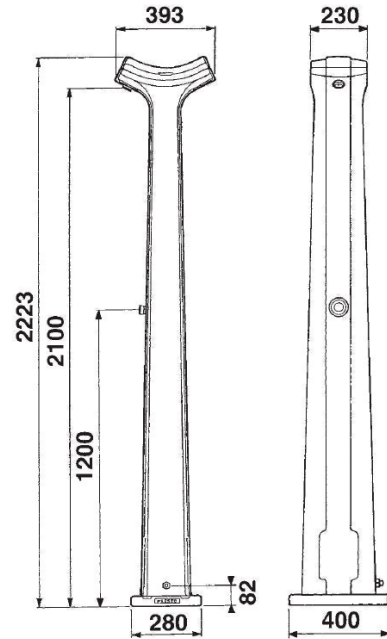

Tipologia: Colonna doccia con rubinetto meccanico monoacqua

Rif: 29940 - PRESTO HYDROPOOL CP1

> Pressione di utilizzo raccomandata:

- da 2 a 5 bar

> Portata:

- 10 l/min a 3 bar con limitatore di portata incorporato
- regolazione della portata tramite dispositivo interno
- dispositivo anticampo d'ariete

> Durata erogazione:

- 30 secondi (-10/+5 secondi)

> Raccordi:

- Ø F 3/4"

> Materiali e finiture:

- corpo in polietilene ad alta densità resistente ai raggi UV
- corpo e componenti del rubinetto in ottone con trattamento nickel-cromo

> Fornito con:

- rubinetto monoacqua Presto 50
- rubinetto d'arresto Ø 3/4"
- flessibili
- viti per il fissaggio
- istruzioni di montaggio

> Norme / Conformità:

- temporizzazione in conformità alla norma EN816 "Rubinetteria a chiusura automatica PN10"
- corpo in ottone cromato conforme alle norme NF EN1982, EN12164, NF EN12165
- trattamento della superficie nickel-cromo conforme alla norma NF EN12540
- resistenza all'aggressione salina 200 H (test NSS) conforme alla norma NF ISO 9227