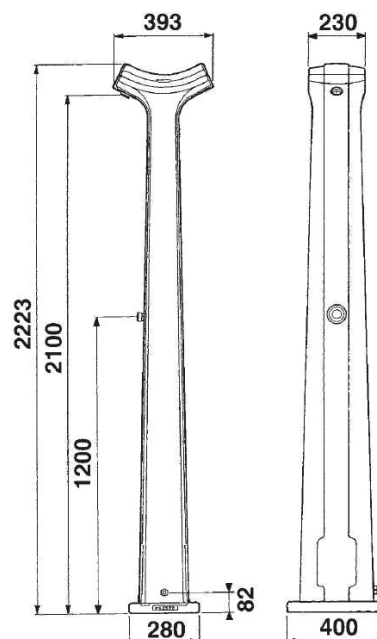

Tipologia: Colonna doccia con rubinetto meccanico monoacqua

Rif: 29941 - PRESTO HYDROPOOL CP2

> Pressione di utilizzo raccomandata:

- da 2 a 5 bar

> Portata:

- 10 l/min a 3 bar con limitatore di portata incorporato
- regolazione della portata tramite dispositivo interno
- dispositivo anticampo d'ariete

> Durata erogazione:

- 30 secondi (-10/+5 secondi)

> Raccordi:

- Ø F 3/4"

> Materiali e finiture:

- corpo in polietilene ad alta densità resistente ai raggi UV
- corpo e componenti del rubinetto in ottone con trattamento nickel-cromo

> Fornito con:

- 2 rubinetti monoacqua Presto 50
- rubinetto d'arresto Ø 3/4"
- flessibili
- viti per il fissaggio
- istruzioni di montaggio

> Norme / Conformità:

- temporizzazione in conformità alla norma EN816 "Rubinetteria a chiusura automatica PN10"
- corpo in ottone cromato conforme alle norme NF EN1982, EN12164, NF EN12165
- trattamento della superficie nickel-cromo conforme alla norma NF EN12540
- resistenza all'aggressione salina 200 H (test NSS) conforme alla norma NF ISO 9227