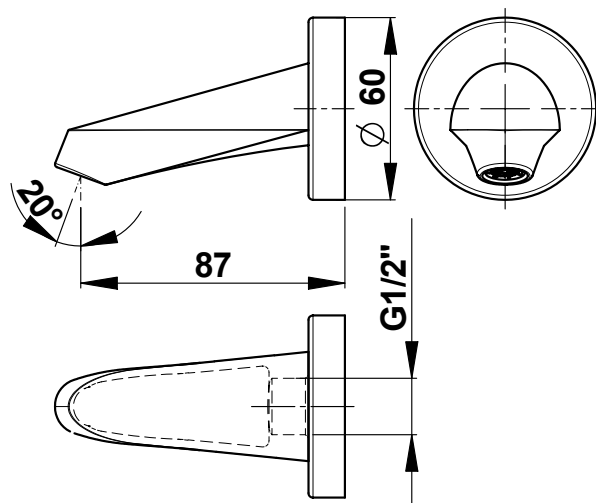

Tipologia: Accessori lavabi

Rif: 30903 - PRESTO bocca di erogazione murale - 87 mm

> Pressione di utilizzo raccomandata:

- da 1 a 5 bar

> Portata:

- a seconda della rubinetteria

> Raccordi:

- F Ø 1/2" (15x21)

> Materiali e finitura:

- corpo in ottone cromato

> Resistenza termica:

- resiste ad una temperatura di 75° C per 30 minuti consecutivi, consentendo di effettuare uno shock termico anti-legionella

> Fornito con:

- guarnizioni
- rosone
- rompigitto

> Norme / Conformità:

- corpo in ottone cromato conforme alle norme NF EN1982, EN12164, NF EN12165
- trattamento della superficie nichel-cromo conforme alla norma NF EN12540
- resistenza all'aggressione salina 200 H (test NSS) conforme alla norma NF ISO 9227