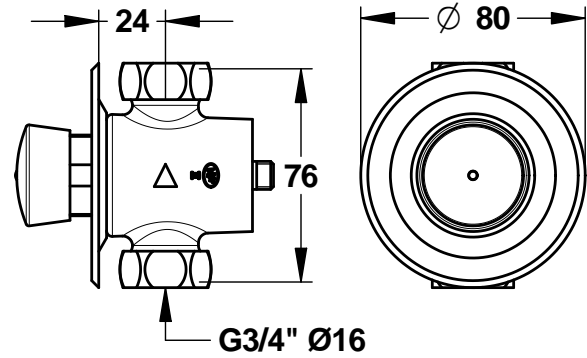

Tipologia: Rubinetto meccanico monoacqua per doccia

Rif: 38122 - PRESTO 50 PANNELLO

> Pressione di utilizzo raccomandata:

- da 1 a 5 bar

> Portata:

- 8 l/mn a 3 bar con limitatore di portata
- regolazione della portata tramite dispositivo interno
- dispositivo anticampo d'ariete

> Durata erogazione:

- 30 secondi (-10/+5 secondi)

> Raccordi:

- Ø M 3/4" (20x27)

> Resistenza termica:

- resiste ad una temperatura di 75° C per 30 minuti consecutivi, consentendo di effettuare uno shock termico anti-legionella

> Sicurezza:

- pulsante non girevole (evita tutti i rischi di un'usura prematura)

> Fornito con:

- 1 guarnizione filtro
- 1 rosone
- istruzioni di montaggio

> Norme / Conformità:

- classe acustica IIB > 20 - 30 decibel
- temporizzazione in conformità alla norma EN816 "Rubinetteria a chiusura automatica PN10"
- corpo in ottone cromato conforme alle norme NF EN1982, EN12164, NF EN12165
- trattamento della superficie nichel-cromo conforme alla norma NF EN12540
- resistenza all'aggressione salina 200 H (test NSS) conforme alla norma NF ISO 9227