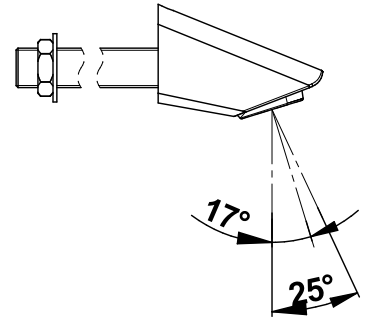

Tipologia: Rubinetto meccanico monoacqua dietro parete per doccia

Rif: 38241 - PRESTO 500S® TC - kit completo

> Pressione di utilizzo raccomandata:

- da 1 a 5 bar

> Portata:

- 6 l/min a 3 bar con limitatore di portata interno
- dispositivo anticampo d'ariete

> Durata erogazione:

- 30 secondi (-10/+5 secondi) regolabile

> Raccordi:

- Ø M 1/2" (15x21)

> Resistenza termica:

- resiste ad una temperatura di 75° C per 30 minuti consecutivi, consentendo di effettuare uno shock termico anti-legionella

> Sicurezza:

- sistema antibloccaggio S®, impedisce l'erogazione continua di acqua in caso di blocco del pulsante

> Fornito con:

- comando dietro parete per pareti con spessore da 200 a 300 mm
- rubinetto monoacqua Presto 500 S® per doccia
- soffione doccia fisso antivandalò anticalcare anti-impiccagione con griglia orientabile su due posizioni (17° o 25°)
- 2 rondelle per la regolazione della temporizzazione
- 1 guarnizione piatta
- 1 dado Ø 1/2" (15x21)