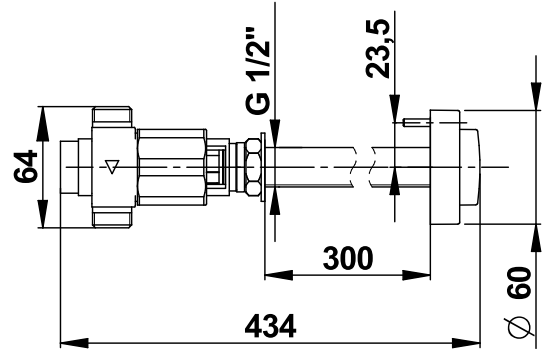

Tipologia: Rubinetto meccanico monoacqua dietro parete per doccia

Rif: 38241 - PRESTO 500S® TC - kit completo

> Pressione di utilizzo raccomandata:

- da 1 a 5 bar

> Portata:

- 6 l/min a 3 bar con limitatore di portata interno
- dispositivo anticampo d'ariete

> Durata erogazione:

- 30 secondi (-10/+5 secondi) regolabile

> Raccordi:

- Ø M 1/2" (15x21)

> Resistenza termica:

- resiste ad una temperatura di 75° C per 30 minuti consecutivi, consentendo di effettuare uno shock termico anti-legionella

> Sicurezza:

- sistema antibloccaggio S®, impedisce l'erogazione continua di acqua in caso di blocco del pulsante

> Fornito con:

- comando dietro parete per pareti con spessore da 200 a 300 mm
- rubinetto monoacqua Presto 500 S® per doccia
- soffione doccia fisso antivandalò anticalcare anti-impiccagione con griglia orientabile su due posizioni (17° o 25°)
- 2 rondelle per la regolazione della temporizzazione
- 1 guarnizione piatta
- 1 dado Ø 1/2" (15x21)

> Norme / Conformità:

- temporizzazione in conformità alla norma EN816 "Rubinetteria a chiusura automatica PN10"
- corpo in ottone cromato conforme alle norme NF EN1982, EN12164, NF EN12165
- resistenza all'aggressione salina 200 H (test NSS) conforme alla norma NF ISO 9227