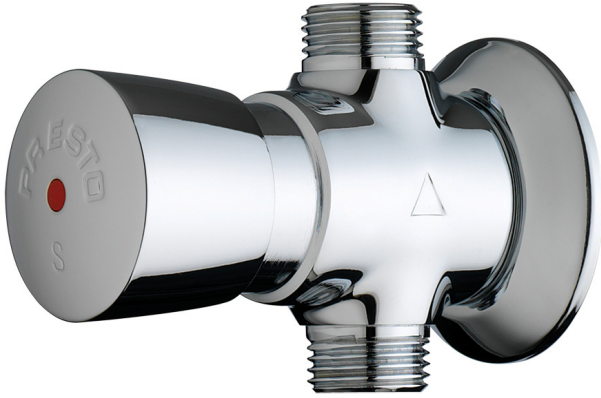

Tipologia: Rubinetto meccanico monoacqua per doccia
Rif: 38310 - PRESTO 500 S® - arrivo dal basso

> Pressione di utilizzo raccomandata:

- da 1 a 5 bar

> Portata:

- 5 l/mn a 3 bar con regolatore di portata
- dispositivo anticolpo d'ariete

> Durata erogazione:

- 30 secondi (-10/+5 secondes) regolabile

> Raccordi:

- M G 1/2" (15x21)

> Resistenza termica:

- resiste ad una temperatura di 75° C per 30 minuti consecutivi, consentendo di effettuare uno shock termico anti-legionella

> Sicurezza:

- sistema antibloccaggio S®, impedisce l'erogazione continua di acqua in caso di blocco del pulsante

> Fornito con:

- 2 rondelle per la regolazione della temporizzazione
- 1 guarnizione piatta
- 1 dadi 1/2" (15x21)
- 1 rosone

> Norme / Conformità:

- temporizzazione in conformità alla norma EN816 "Rubinetteria a chiusura automatica PN10"
- corpo in ottone cromato conforme alle norme NF EN1982, EN12164, NF EN12165
- trattamento della superficie nichel-cromo conforme alla norma NF EN12540
- resistenza all'aggressione salina 200 H (test NSS) conforme alla norma NF ISO 9227