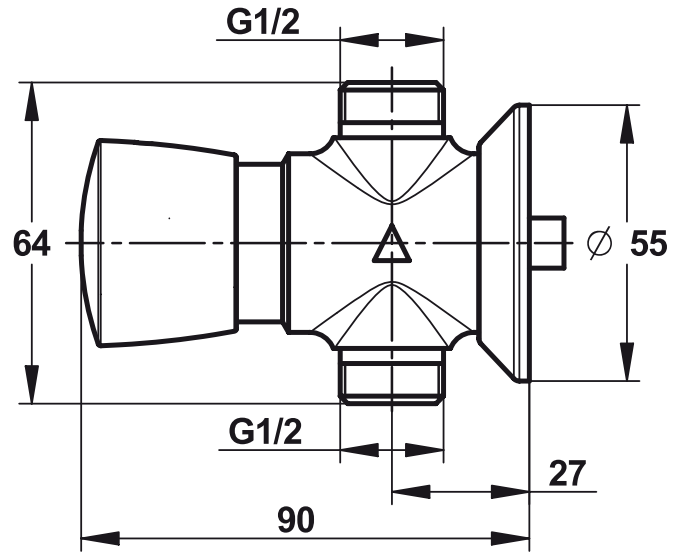

Tipologia: Rubinetto meccanico monoacqua per doccia
Rif: 38310 - PRESTO 500 S® - arrivo dal basso

> Pressione di utilizzo raccomandata:

- da 1 a 5 bar

> Portata:

- 5 l/mn a 3 bar con regolatore di portata
- dispositivo anticolpo d'ariete

> Durata erogazione:

- 30 secondi (-10/+5 secondes) regolabile

> Raccordi:

- M G 1/2" (15x21)

> Resistenza termica:

- resiste ad una temperatura di 75° C per 30 minuti consecutivi, consentendo di effettuare uno shock termico anti-legionella