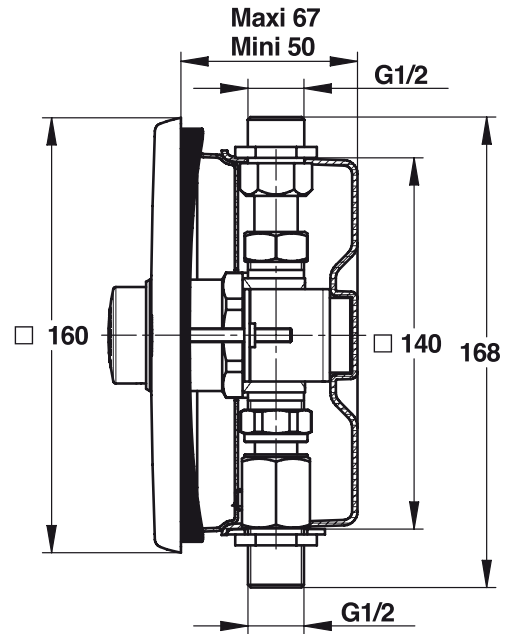

**Tipologia:** Rubinetto meccanico monoacqua ad incasso per doccia

**Rif:** 38340 - PRESTO 500 S® B con rubinetto d'arresto

**> Pressione di utilizzo raccomandata:**

- da 1 a 5 bar

**> Portata:**

- 6 l/mn a 3 bar con limitatore di portata
- dispositivo anticampo d'ariete

**> Durata erogazione:**

- 30 secondi (-10/+5 secondi) regolabile

**> Raccordi:**

- F G 1/2" (15x21)

**> Resistenza termica:**

- resiste ad una temperatura di 75° C per 30 minuti consecutivi, consentendo di effettuare uno shock termico anti-legionella

**> Norme / Conformità:**

- temporizzazione in conformità alla norma EN816 "Rubinetteria a chiusura automatica PN10"
- corpo in ottone cromato conforme alle norme NF EN1982, EN12164, NF EN12165
- trattamento della superficie nichel-cromo conforme alla norma NF EN12540
- resistenza all'aggressione salina 200 H (test NSS) conforme alla norma NF ISO 9227