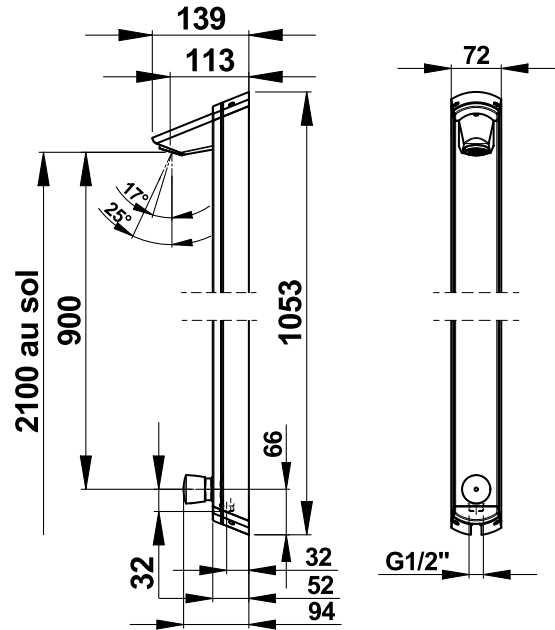

**Tipologia:** Rubinetto meccanico monoacqua per doccia  
**Rif:** 38350 - PRESTO 500 S® PAP - arrivo dal basso

**> Pressione di utilizzo raccomandata:**

- da 1 a 5 bar

**> Portata:**

- 6 l/mn a 3 bar con limitatore di portata
- dispositivo anticampo d'ariete

**> Durata erogazione:**

- 30 secondi (-10/+5 secondi) regolabile

**> Raccordi:**

- M G 1/2" (15x21)

**> Resistenza termica:**

- resiste ad una temperatura di 75° C per 30 minuti consecutivi, consentendo di effettuare uno shock termico anti-legionella

**> Norme / Conformità:**

- temporizzazione in conformità alla norma EN816 "Rubinetteria a chiusura automatica PN10"
- corpo in ottone cromato conforme alle norme NF EN1982, EN12164, NF EN12165
- trattamento della superficie nichel-cromo conforme alla norma NF EN12540
- resistenza all'aggressione salina 200 H (test NSS) conforme alla norma NF ISO 9227