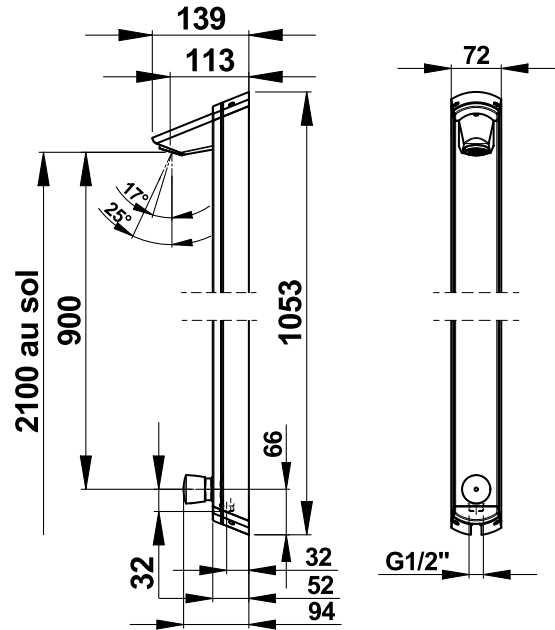

Tipologia: Rubinetto meccanico monoacqua per doccia
Rif: 38360 - PRESTO 500 S® PAP - arrivo dal muro

> Pressione di utilizzo raccomandata:

- da 1 a 5 bar

> Portata:

- 6 l/mn a 3 bar con limitatore di portata
- dispositivo anticampo d'ariete

> Durata erogazione:

- 30 secondi (-10/+5 secondi) regolabile

> Raccordi:

- M G 1/2" (15x21)

> Resistenza termica:

- resiste ad una temperatura di 75° C per 30 minuti consecutivi, consentendo di effettuare uno shock termico anti-legionella

> Norme / Conformità:

- temporizzazione in conformità alla norma EN816 "Rubinetteria a chiusura automatica PN10"
- corpo in ottone cromato conforme alle norme NF EN1982, EN12164, NF EN12165
- trattamento della superficie nichel-cromo conforme alla norma NF EN12540
- resistenza all'aggressione salina 200 H (test NSS) conforme alla norma NF ISO 9227