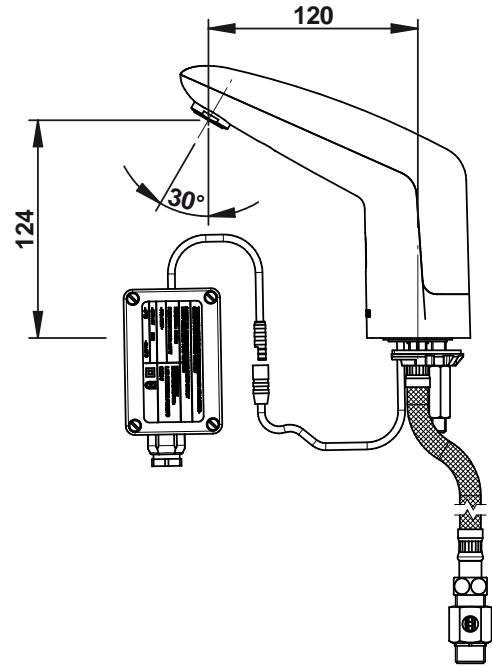

Tipologia: Rubinetto elettronico monoacqua
Rif: 55050 - PRESTO VOLTA® con trasformatore

> Pressione di utilizzo raccomandata:

- da 1 a 5 bar

> Portata:

- limitatore di portata 3 l/min
- areatore anti-calcare
- dispositivo anticolpo d'ariete

> Raccordi:

- Ø 3/8" (12x17)

> Alimentazione:

- trasformatore 230 Vac/7Vdc in contenitore IP65

> Materiali e finiture:

- corpo e calotta in metallo modellato iniettato

> Resistenza termica:

- resiste ad una temperatura di 75° C per 30 minuti consecutivi, consentendo di effettuare uno shock termico anti-legionella

> Sicurezza:

- chiusura automatica dell'elettrovalvola dopo 30 secondi di erogazione continua

> Fornito con:

- 1 dado di fissaggio
- 1 guarnizione e 1 rondella
- 1 flessibile con dado folle
- 1 rubinetto d'arresto MM Ø 3/8" (12x17)
- 1 guarnizione filtro
- 1 adesivo di segnalazione
- istruzioni di montaggio

> Norme / Conformità:

- conformità alla norma EN 15091 "Sanitary tapware - Electronic opening and closing sanitary tapware."
- ottone conforme alle norme NF EN1982, EN12164, NF EN12165
- resistenza all'aggressione salina 200 H (test NSS) conforme alla norma NF ISO 9227