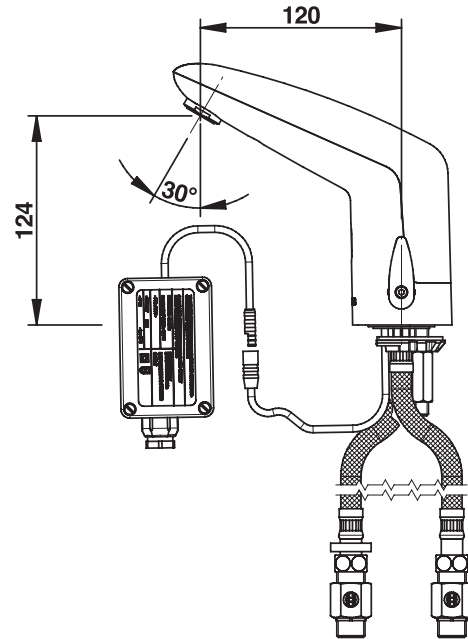

Tipologia: Miscelatore elettronico

Rif: 55150 - PRESTO VOLTA® con trasformatore

> Pressione di utilizzo raccomandata:

- da 1 a 5 bar

> Portata:

- limitatore di portata 3 l/min
- areatore anti-calcare
- dispositivo anticolpo d'ariete

> Raccordi:

- Ø 3/8" (12x17)

> Alimentazione:

- trasformatore 230Vac/7Vdc in contenitore IP65

> Materiali e finiture:

- corpo e calotta in metallo modellato iniettato

> Resistenza termica:

- resiste ad una temperatura di 75° C per 30 minuti consecutivi, consentendo di effettuare uno shock termico anti-legionella

- 1 dado di fissaggio
- 1 guarnizione e 1 rondella
- 2 flessibili PEX con dado folle e valvole di non ritorno NF
- 2 rubinetti d'arresto MM Ø 3/8" (12x17)
- 2 guarnizioni filtro
- 1 adesivo di segnalazione
- istruzioni di montaggio

> Norme / Conformità:

- conformità alla norma EN 15091 "Sanitary tapware - Electronic opening and closing sanitary tapware."
- ottone conforme alle norme NF EN1982, EN12164, NF EN12165
- resistenza all'aggressione salina 200 H (test NSS) conforme alla norma NF ISO 9227