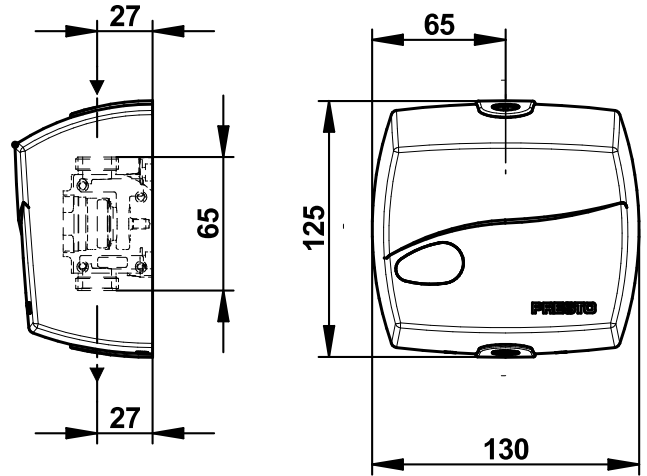

**Tipologia:** Rubinetto elettronico murale per orinatoi  
**Rif:** 55300 - PRESTO SENSAO® 8200

**> Pressione di utilizzo raccomandata:**

- da 1 a 5 bar

**> Portata:**

- limitatore di portata 6 l/min

**> Durata dell'erogazione:**

- 8 secondi
- tempi di risciacquo e pre-lavaggio configurabili tramite 4 programmi

**> Raccordi:**

- M Ø 1/2" (15x21)

**> Alimentazione:**

- pila al litio 6V tipo 2CR5 in contenitore integrato nel corpo del rubinetto