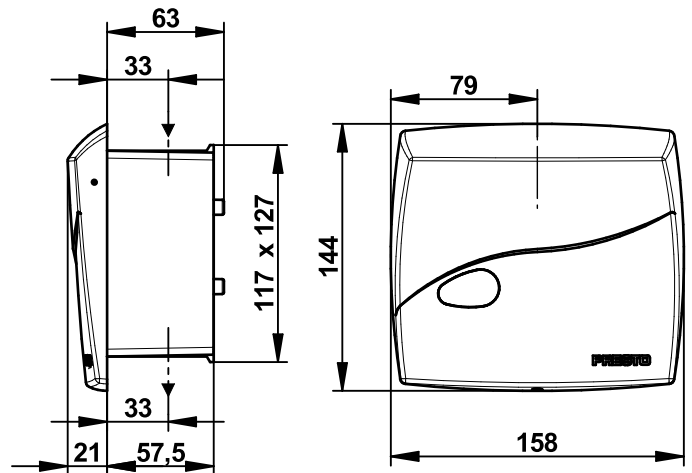

Tipologia: Rubinetto elettronico ad incasso per orinatoi
Rif: 55320 - PRESTO SENSAO® 8100 - bianco avorio

> Pressione di utilizzo raccomandata:

- da 1 a 5 bar

> Portata:

- limitatore di portata 5 l/min

> Durata dell'erogazione:

- 8 secondi
- tempi di risciacquo e pre-lavaggio configurabili tramite 4 programmi

> Raccordi:

- M Ø 1/2" (15x21)

> Alimentazione:

- trasformatore 230 V AC/ 12 V AC (non compreso), vedere rif. 90464/90711/90610