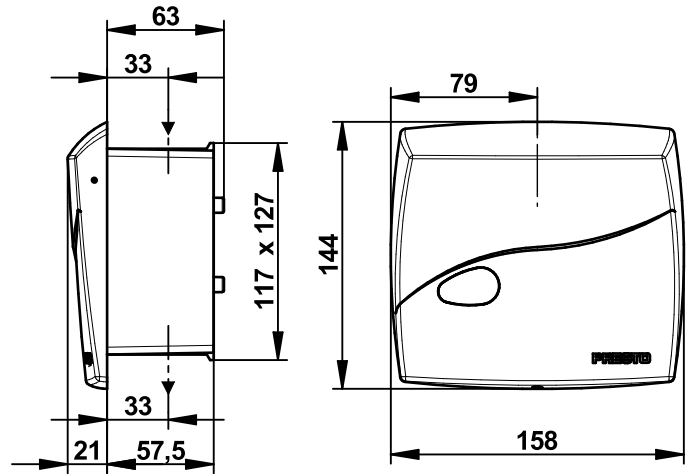

Tipologia: Rubinetto elettronico ad incasso per orinatoio
Rif: 55330 - PRESTO SENSÃO® 8300 - bianco avorio

> Pressione di utilizzo raccomandata:

- da 1 a 5 bar

> Portata:

- limitatore di portata 5 l/min

> Durata dell'erogazione:

- 8 secondi
- tempi di risciacquo e pre-lavaggio configurabili tramite 4 programmi

> Raccordi:

- M Ø 1/2" (15x21)

> Alimentazione:

- pila al litio 6V tipo 2CR5 in contenitore integrato nel corpo del rubinetto