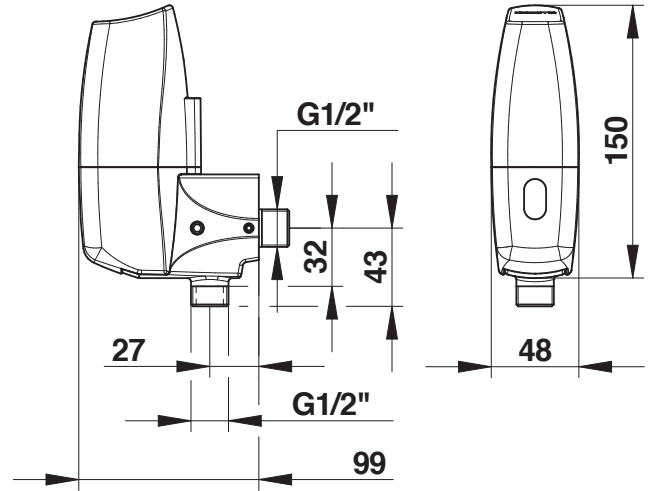

Tipologia: Rubinetto elettronico murale per orinatoi
Rif: 55371 - PRESTO SENSAO® 8400 N

> Pressione di utilizzo raccomandata:

- da 1 a 5 bar

> Portata:

- 8 l/min con limitatore di portata integrato (per orinatoi standard)
- 20 l/min rimuovendo il limitatore di portata (per orinatoi ad azione sifonica)

> Durata del risciacquo:

- 6 secondi

> Raccordi:

- M Ø 1/2" (15x21), arrivo dal muro

> Alimentazione:

- pila al litio 6V tipo CRP2 in contenitore interno

> Materiali e finiture:

- corpo in ottone cromato
- calotta in metallo iniettato finitura cromata

> Sicurezza:

- chiusura automatica dell'elettrovalvola in caso di pila scarica o degrado della fotocellula
- risciacquo automatico di 30 secondi, 24 ore dopo l'ultimo utilizzo

> Fornito con:

- istruzioni di montaggio

> Norme / Conformità:

- conformità alla norma EN 15091 "Sanitary tapware - Electronic opening and closing sanitary tapware"
- trattamento della superficie nichel-cromo conforme alla norma NF EN12540
- resistenza all'aggressione salina 200 H (test NSS) conforme alla norma NF ISO 9227
- ottone conforme alle norme NF EN1982 / NF EN12164 / NF EN12165